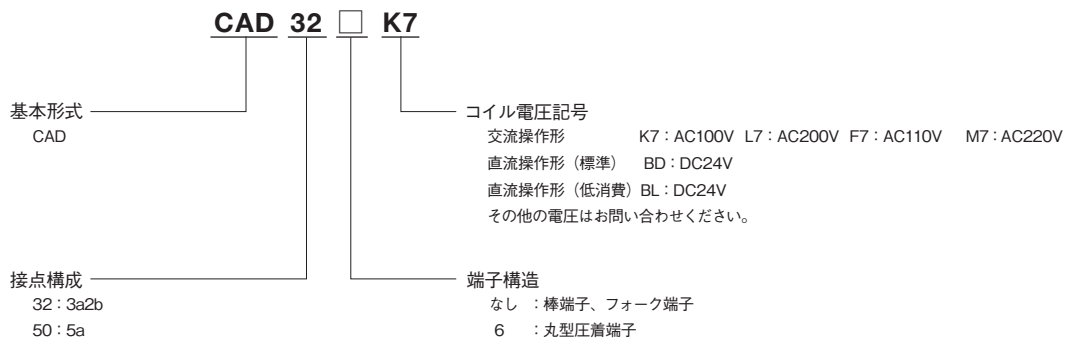

形式説明

形式説明

●電磁接触器

9

Dシリーズ電磁接触器・サーマルリレー・補助継電器

●サーマルリレー

●補助継電器

※ 形式の組合せには制限があるので、形式のページから選定してください。