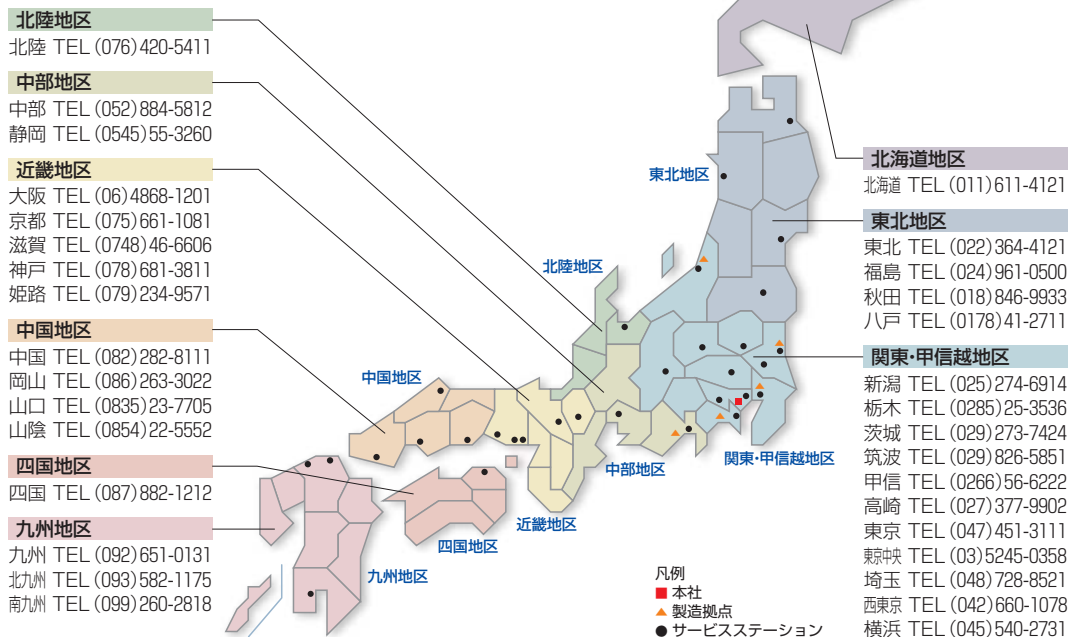

環境・省エネに貢献する
株式会社 日立産機システム

お問い合わせ営業窓口

本社・営業統括本部	〒101-0022 東京都千代田区神田練堀町3番地 (AKSビル)	TEL (03)4345-6041 (ダイヤル)
北海道支社	〒063-0814 札幌市西区琴似四条一丁目1番30号	TEL (011)611-1224 (代表)
東北支社	〒985-0843 多賀城市明月二丁目3番2号	TEL (022)364-2710 (ダイヤル)
福島支店	〒963-8041 郡山市富田町字町西32番2	TEL (024)961-0500 (代表)
関東支社	〒101-0022 東京都千代田区神田練堀町3番地 (AKSビル)	TEL (03)4345-6051 (ダイヤル)
茨城支店	〒312-0063 ひたちなか市田彦字二本松1646番地2	TEL (029)273-7424 (代表)
横浜支店	〒223-0057 横浜市港北区新羽町760番1号	TEL (045)540-2731 (代表)
新潟支店	〒950-0892 新潟市東区寺山二丁目1番5号	TEL (025)274-6914 (代表)
甲信支店	〒392-0012 諏訪市大字四賀2408番2	TEL (0266)56-6222 (代表)
北陸支社	〒939-8205 富山市新根塚町一丁目4番43号	TEL (076)420-5711 (代表)
中部支社	〒456-8544 名古屋市熱田区桜田町16番17号	TEL (052)884-5824 (ダイヤル)
静岡支店	〒417-0034 富士市津田261番18号	TEL (0545)55-3260 (代表)
関西支社	〒660-0806 尼崎市金楽寺町一丁目2番1号	TEL (06)4868-1225 (ダイヤル)
京滋支店	〒601-8141 京都市南区上鳥羽卯ノ花62番地	TEL (075)661-1081 (代表)
中国支社	〒735-0029 安芸郡府中町茂陰一丁目9番20号	TEL (082)282-8112 (代表)
山口支店	〒747-0822 防府市勝間三丁目9番17号	TEL (0835)23-7705 (代表)
四国支社	〒761-8012 高松市香西本町142番地5	TEL (087)882-1192 (代表)
九州支社	〒812-0051 福岡市東区箱崎ふ頭五丁目9番26号	TEL (092)651-0141 (代表)
エンジニアリング事業推進本部	〒101-0022 東京都千代田区神田練堀町3番地 (AKSビル)	TEL (03)4345-6023 (ダイヤル)
海外営業企画部	〒101-0022 東京都千代田区神田練堀町3番地 (AKSビル)	TEL (03)4345-6529 (ダイヤル)

サービスステーションを中心に、
行き届いた保守・サービス活動を行っています。

<http://www.hitachi-ies.co.jp>

信用と行き届いたサービスの当社へ