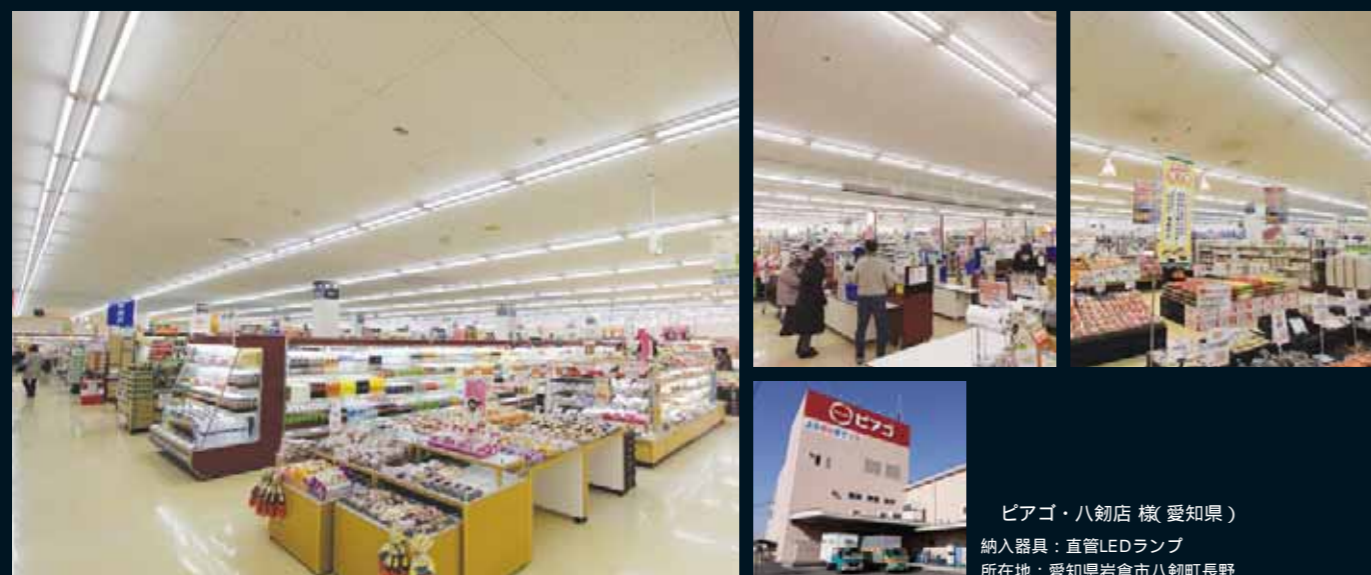

ビアゴ・八劔店 様(愛知県)
納入器具：直管LEDランプ
所在地：愛知県岩倉市八劔町長野