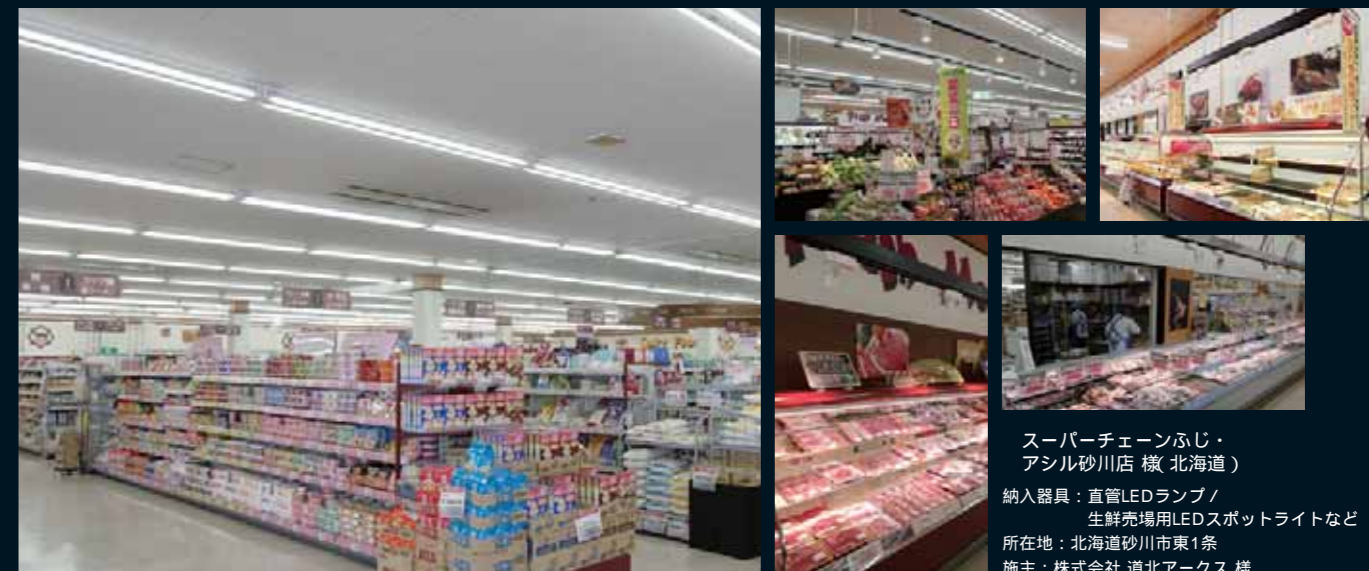

商業施設

100満ポルト・札幌清田店 様(北海道)
 納入器具：直管LEDランプなど
 所在地：北海道札幌市清田区真栄

スーパーチェーンふじ・アシル砂川店 様(北海道)
 納入器具：直管LEDランプ / 生鮮売場用LEDスポットライトなど
 所在地：北海道砂川市東1条
 施主：株式会社 道北アークス 様

スポーツデポ・東浦店 様(愛知県)
 納入器具：直管LEDランプ / LEDベース照明など
 所在地：愛知県知多郡東浦町緒川北新田