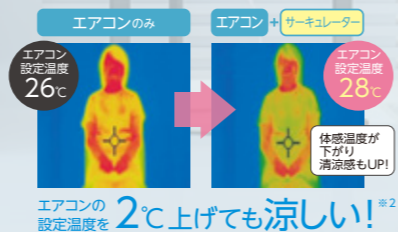

サーキュレーターアイ シリーズ

スパイラル気流で空気を循環・攪拌

サーキュレーターと
エアコンを
上手に使うって
快適生活

サーキュレーターと
エアコンの併用で、
電気代最大
20%削減!

※1 一般的にエアコンの設定温度を2℃上げると電気代を約20%節電できるとされています。 ※2 当社調べ。8畳和室にて実験。体感温度は使用条件により異なります。

コンパクト化と同時に 適用畳数アップを実現

前面のカバーをボール型にすることでより直進性の高い風を実現。その結果、サイズは小さく、適用畳数を大幅にアップすることが可能になりました。