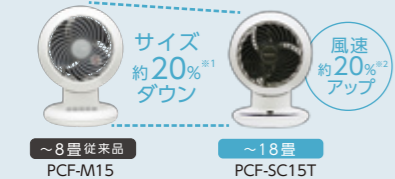

サーキュレーターアイ シリーズ

スパイラル気流で空気を循環・攪拌

サーキュレーターと
エアコンを
上手に使うって
快適生活

サーキュレーターと
エアコンの併用で、
電気代最大
20%削減!

※1 一般的にエアコンの設定温度を2℃上げると電気代を約20%節電できるとされています。 ※2 当社調べ。8畳和室にて実験。体感温度は使用条件により異なります。

コンパクト化と同時に 適用畳数アップを実現

前面のカバーをボール型にすることでより直進性の高い風を実現。その結果、サイズは小さく、適用畳数を大幅にアップすることが可能になりました。

風路の最適化を図る新設計

※1 PCF-M15の容積との比較。 ※2 60Hz時でPCF-M15と比較。

PCF-SC15

- 適用畳数 **~18畳**
- 風量5段階
- 切タイマー
- リモコン付
- リズム風
- 左右自動首ふり
- 上下自動首ふり

PCF-SC15T

- 適用畳数 **~18畳**
- 3Dランダム送風
- 風量5段階
- 切タイマー
- リモコン付
- リズム風
- 上下左右自動首ふり

PCF-SCC15T NEW

デザインモデル

- 適用畳数 **~18畳**
- 風量5段階
- 切タイマー
- リモコン付
- リズム風
- 上下左右自動首ふり

型番	カラー	JANコード	羽根サイズ	風量	切タイマー	リモコン	首振り角度		消費電力 (50/60Hz)	製品サイズ (mm)	製品質量	電源コード長さ	価格
							左右	上下					
PCF-SC15	ホワイト	4967576347747	15cm	5段階	1/2/4h	○	自動90°	手動0~75°	36/35W	W210×D210×H290	約1.9kg	約1.4m	税抜 12,800円
PCF-SC15T	ホワイト	4967576347761						自動72°	38/36W	W210×D210×H290	約2.0kg		税抜 16,000円
PCF-SCC15T	マットホワイト	4967576463065						自動72°	38/35W	W210×D210×H290	約2.0kg		各税抜 17,200円