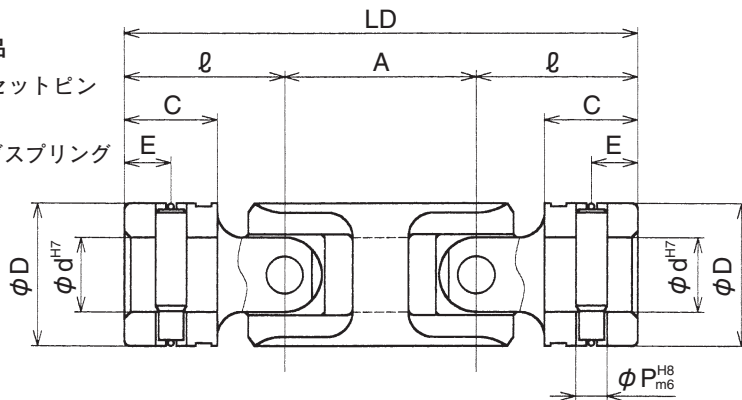

SD型 高精度標準タイプ

JIS B1454 CC形

SD-**-00A

(φ6~50)

付属品

強力セットピン
2ヶ

リングスプリング
2ヶ

GBD**-00

ゴムカバー付きでご使用になる場合は、あらかじめSD-**-**Cとご指示下さい。SD-08~30のサイズはゴムカバーがセットされグリスが充填されています。SD-35~50のサイズは特製ジャバラです。(ジャバラは付属品となります。)

SD-**-03A (新JISキー)

(φ6~50) 付属品 強力セットピン1ヶ
リングスプリング1ヶ

SD-**-33A (新JISキー)

(φ6~50)

SD-**-08A (旧JISキー)

(φ10~50) 付属品 強力セットピン1ヶ
リングスプリング2ヶ

SD-**-88A (旧JISキー)

(φ10~50)

付属品 リングスプリング2ヶ

品番	寸法	d	D	LD	A	l	C	E	P	b	t	b8	t8	M	KD
SD-06-**-A		6	12	49.5	18.5	15.5	9	4.5	3	—	—	—	—	3	—
SD-08-**-A		8	15	58	22	18	10	5	3.5	—	—	—	—	3	26
SD-10-**-A		10	19	67.5	25.5	21	12	6	4.5	3	11.4	4	11.5	5	32
SD-12-**-A		12	23	83	31	26	15	7.5	5	4	13.8	4	13.5	5	36
SD-14-**-A		14	26	94.5	35.5	29.5	17	8.5	5.8	5	16.3	5	16	6	40
SD-16-**-A		16	30	117.5	43.5	37	22	11	6.5	5	18.3	5	18	6	46
SD-18-**-A		18	33	129	48	40.5	23.5	11.75	7	6	20.8	5	20	6	52
SD-20-**-A		20	36	139	52	43.5	25	12.5	8	6	22.8	5	22	6	58
SD-22-**-A		22	40	150	56	47	27	13.5	9	6	24.8	7	25	6	62
SD-25-**-A		25	44	168	63	52.5	30	15	10	8	28.3	7	28	8	68
SD-30-**-A		30	51	195	73	61	35	17.5	11.5	8	33.3	7	33	8	82
SD-35-**-A		35	59	224	84	70	40	20	13	10	38.3	10	38.5	10	90
SD-40-**-A		40	67	251	94	78.5	45	22.5	14.5	12	43.3	10	43.5	10	100
SD-45-**-A		45	75	282	106	88	50	25	16	14	48.8	12	48.5	10	110
SD-50-**-A		50	83	304	113	95.5	55	27.5	17.5	14	53.8	12	53.5	10	120