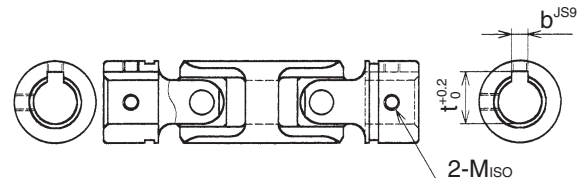

SD型 高精度標準タイプ

JIS B1454 CC形

SD-**-00A

(φ6~50)

付属品

強力セットピン
2ヶ

リングスプリング
2ヶ

GBD**-00

ゴムカバー付きでご使用になる場合は、あらかじめSD-**-**Cとご指示下さい。SD-08~30のサイズはゴムカバーがセットされグリスが充填されています。SD-35~50のサイズは特製ジャバラです。(ジャバラは付属品となります。)

SD-**-03A (新JISキー)

(φ6~50) 付属品 強力セットピン1ヶ
リングスプリング1ヶ

SD-**-33A (新JISキー)

(φ6~50)

SD-**-08A (旧JISキー)

(φ10~50) 付属品 強力セットピン1ヶ
リングスプリング2ヶ

SD-**-88A (旧JISキー)

(φ10~50)

付属品 リングスプリング2ヶ

品番	寸法	d	D	LD	A	l	C	E	P	b	t	b8	t8	M	KD
SD-06-**-A		6	12	49.5	18.5	15.5	9	4.5	3	—	—	—	—	3	—
SD-08-**-A		8	15	58	22	18	10	5	3.5	—	—	—	—	3	26
SD-10-**-A		10	19	67.5	25.5	21	12	6	4.5	3	11.4	4	11.5	5	32
SD-12-**-A		12	23	83	31	26	15	7.5	5	4	13.8	4	13.5	5	36
SD-14-**-A		14	26	94.5	35.5	29.5	17	8.5	5.8	5	16.3	5	16	6	40
SD-16-**-A		16	30	117.5	43.5	37	22	11	6.5	5	18.3	5	18	6	46
SD-18-**-A		18	33	129	48	40.5	23.5	11.75	7	6	20.8	5	20	6	52
SD-20-**-A		20	36	139	52	43.5	25	12.5	8	6	22.8	5	22	6	58
SD-22-**-A		22	40	150	56	47	27	13.5	9	6	24.8	7	25	6	62
SD-25-**-A		25	44	168	63	52.5	30	15	10	8	28.3	7	28	8	68
SD-30-**-A		30	51	195	73	61	35	17.5	11.5	8	33.3	7	33	8	82
SD-35-**-A		35	59	224	84	70	40	20	13	10	38.3	10	38.5	10	90
SD-40-**-A		40	67	251	94	78.5	45	22.5	14.5	12	43.3	10	43.5	10	100
SD-45-**-A		45	75	282	106	88	50	25	16	14	48.8	12	48.5	10	110
SD-50-**-A		50	83	304	113	95.5	55	27.5	17.5	14	53.8	12	53.5	10	120