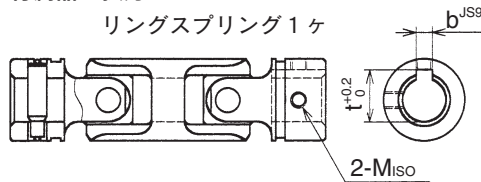

SD型 高精度標準タイプ

JIS B1454 CC形

SD-**-00A

(φ6~50)

付属品

強力セットピン
2ヶ

リングスプリング
2ヶ

GBD**-00

ゴムカバー付きでご使用になる場合は、あらかじめSD-**-**Cとご指示下さい。SD-08~30のサイズはゴムカバーがセットされグリスが充填されています。SD-35~50のサイズは特製ジャバラです。(ジャバラは付属品となります。)

SD-**-03A (新JISキー)

(φ6~50) 付属品 強力セットピン1ヶ
リングスプリング1ヶ

SD-**-33A (新JISキー)

(φ6~50)

SD-**-08A (旧JISキー)

(φ10~50) 付属品 強力セットピン1ヶ
リングスプリング2ヶ

SD-**-88A (旧JISキー)

(φ10~50)

付属品 リングスプリング2ヶ

品番	寸法	d	D	LD	A	l	C	E	P	b	t	b8	t8	M	KD
SD-06-**-A		6	12	49.5	18.5	15.5	9	4.5	3	—	—	—	—	3	—
SD-08-**-A		8	15	58	22	18	10	5	3.5	—	—	—	—	3	26
SD-10-**-A		10	19	67.5	25.5	21	12	6	4.5	3	11.4	4	11.5	5	32
SD-12-**-A		12	23	83	31	26	15	7.5	5	4	13.8	4	13.5	5	36
SD-14-**-A		14	26	94.5	35.5	29.5	17	8.5	5.8	5	16.3	5	16	6	40
SD-16-**-A		16	30	117.5	43.5	37	22	11	6.5	5	18.3	5	18	6	46
SD-18-**-A		18	33	129	48	40.5	23.5	11.75	7	6	20.8	5	20	6	52
SD-20-**-A		20	36	139	52	43.5	25	12.5	8	6	22.8	5	22	6	58
SD-22-**-A		22	40	150	56	47	27	13.5	9	6	24.8	7	25	6	62
SD-25-**-A		25	44	168	63	52.5	30	15	10	8	28.3	7	28	8	68
SD-30-**-A		30	51	195	73	61	35	17.5	11.5	8	33.3	7	33	8	82
SD-35-**-A		35	59	224	84	70	40	20	13	10	38.3	10	38.5	10	90
SD-40-**-A		40	67	251	94	78.5	45	22.5	14.5	12	43.3	10	43.5	10	100
SD-45-**-A		45	75	282	106	88	50	25	16	14	48.8	12	48.5	10	110
SD-50-**-A		50	83	304	113	95.5	55	27.5	17.5	14	53.8	12	53.5	10	120