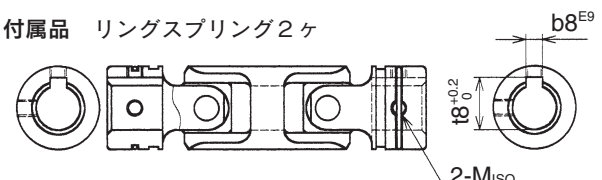

SD型 高精度標準タイプ

JIS B1454 CC形

SD-**-00A

(φ6~50)

付属品

強力セットピン
2ヶ

リングスプリング
2ヶ

GBD**-00

ゴムカバー付きでご使用になる場合は、あらかじめSD-**-**Cとご指示下さい。SD-08~30のサイズはゴムカバーがセットされグリスが充填されています。SD-35~50のサイズは特製ジャバラです。(ジャバラは付属品となります。)

SD-**-03A (新JISキー)

(φ6~50) 付属品 強力セットピン1ヶ
リングスプリング1ヶ

SD-**-33A (新JISキー)

(φ6~50)

SD-**-08A (旧JISキー)

(φ10~50) 付属品 強力セットピン1ヶ
リングスプリング2ヶ

SD-**-88A (旧JISキー)

(φ10~50)

付属品 リングスプリング2ヶ

品番	寸法	d	D	LD	A	l	C	E	P	b	t	b8	t8	M	KD
SD-06-**-A		6	12	49.5	18.5	15.5	9	4.5	3	—	—	—	—	3	—
SD-08-**-A		8	15	58	22	18	10	5	3.5	—	—	—	—	3	26
SD-10-**-A		10	19	67.5	25.5	21	12	6	4.5	3	11.4	4	11.5	5	32
SD-12-**-A		12	23	83	31	26	15	7.5	5	4	13.8	4	13.5	5	36
SD-14-**-A		14	26	94.5	35.5	29.5	17	8.5	5.8	5	16.3	5	16	6	40
SD-16-**-A		16	30	117.5	43.5	37	22	11	6.5	5	18.3	5	18	6	46
SD-18-**-A		18	33	129	48	40.5	23.5	11.75	7	6	20.8	5	20	6	52
SD-20-**-A		20	36	139	52	43.5	25	12.5	8	6	22.8	5	22	6	58
SD-22-**-A		22	40	150	56	47	27	13.5	9	6	24.8	7	25	6	62
SD-25-**-A		25	44	168	63	52.5	30	15	10	8	28.3	7	28	8	68
SD-30-**-A		30	51	195	73	61	35	17.5	11.5	8	33.3	7	33	8	82
SD-35-**-A		35	59	224	84	70	40	20	13	10	38.3	10	38.5	10	90
SD-40-**-A		40	67	251	94	78.5	45	22.5	14.5	12	43.3	10	43.5	10	100
SD-45-**-A		45	75	282	106	88	50	25	16	14	48.8	12	48.5	10	110
SD-50-**-A		50	83	304	113	95.5	55	27.5	17.5	14	53.8	12	53.5	10	120