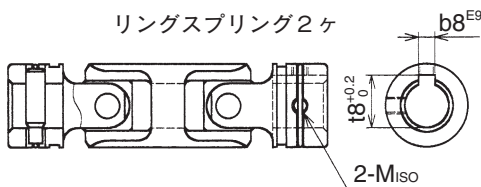

SD型 高精度標準タイプ

JIS B1454 CC形

SD-**-00A

(φ6~50)

付属品

強力セットピン
2ヶ

リングスプリング
2ヶ

GBD**-00

ゴムカバー付きでご使用になる場合は、あらかじめSD-**-**Cとご指示下さい。SD-08~30のサイズはゴムカバーがセットされグリスが充填されています。SD-35~50のサイズは特製ジャバラです。(ジャバラは付属品となります。)

SD-**-03A (新JISキー)

(φ6~50) 付属品 強力セットピン1ヶ
リングスプリング1ヶ

SD-**-33A (新JISキー)

(φ6~50)

SD-**-08A (旧JISキー)

(φ10~50) 付属品 強力セットピン1ヶ
リングスプリング2ヶ

SD-**-88A (旧JISキー)

(φ10~50)

付属品 リングスプリング2ヶ

品番	寸法	d	D	LD	A	l	C	E	P	b	t	b8	t8	M	KD
SD-06-**-A		6	12	49.5	18.5	15.5	9	4.5	3	—	—	—	—	3	—
SD-08-**-A		8	15	58	22	18	10	5	3.5	—	—	—	—	3	26
SD-10-**-A		10	19	67.5	25.5	21	12	6	4.5	3	11.4	4	11.5	5	32
SD-12-**-A		12	23	83	31	26	15	7.5	5	4	13.8	4	13.5	5	36
SD-14-**-A		14	26	94.5	35.5	29.5	17	8.5	5.8	5	16.3	5	16	6	40
SD-16-**-A		16	30	117.5	43.5	37	22	11	6.5	5	18.3	5	18	6	46
SD-18-**-A		18	33	129	48	40.5	23.5	11.75	7	6	20.8	5	20	6	52
SD-20-**-A		20	36	139	52	43.5	25	12.5	8	6	22.8	5	22	6	58
SD-22-**-A		22	40	150	56	47	27	13.5	9	6	24.8	7	25	6	62
SD-25-**-A		25	44	168	63	52.5	30	15	10	8	28.3	7	28	8	68
SD-30-**-A		30	51	195	73	61	35	17.5	11.5	8	33.3	7	33	8	82
SD-35-**-A		35	59	224	84	70	40	20	13	10	38.3	10	38.5	10	90
SD-40-**-A		40	67	251	94	78.5	45	22.5	14.5	12	43.3	10	43.5	10	100
SD-45-**-A		45	75	282	106	88	50	25	16	14	48.8	12	48.5	10	110
SD-50-**-A		50	83	304	113	95.5	55	27.5	17.5	14	53.8	12	53.5	10	120