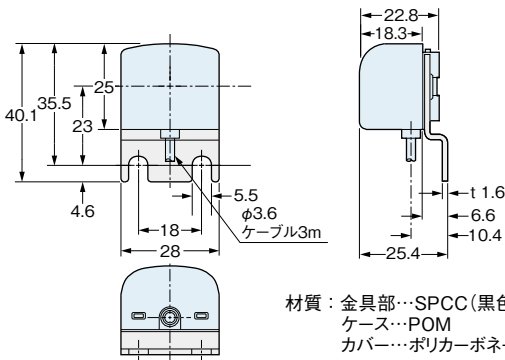

■外形寸法図(単位:mm)

外形寸法図のCADデータは、Webサイトよりダウンロードできます。

SF-C13

コントロールユニット(別売)

SFB-HC

ハンディコントローラ(別売)

SF-IND-2

ライトカーテン大型表示ユニット(別売)