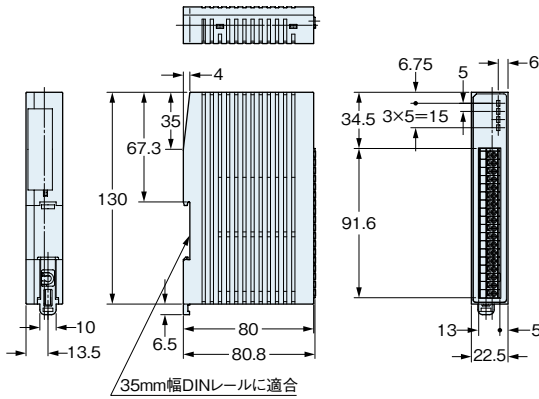

■外形寸法図(単位:mm)

外形寸法図のCADデータは、Webサイトよりダウンロードできます。

SF-C13

コントロールユニット(別売)

SFB-HC

ハンディコントローラ(別売)

SF-IND-2

ライトカーテン大型表示ユニット(別売)