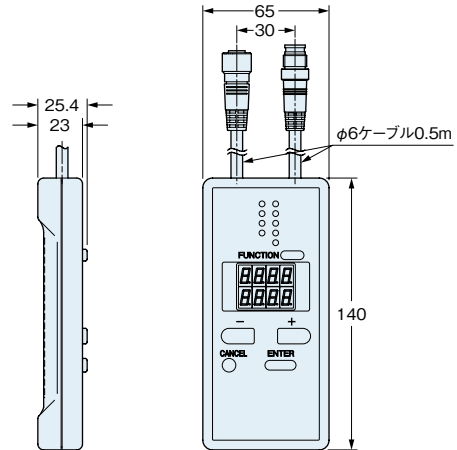

■外形寸法図(単位:mm)

外形寸法図のCADデータは、Webサイトよりダウンロードできます。

SF-C13

コントロールユニット(別売)

SFB-HC

ハンディコントローラ(別売)

SF-IND-2

ライトカーテン大型表示ユニット(別売)