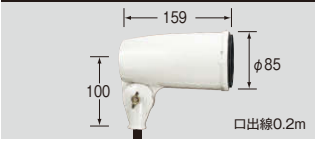

75W~125W 反射形HIDランプ(E26)

HK-1019W (白色)
¥3,950 ○ランプ・安定器別
塗装色: 白色

HK-1019 (赤色)
¥3,950 ○ランプ・安定器別
塗装色: 赤色(マンセル7.5R4/14)

共通仕様
口出線: 0.2m付
適合ガード: G-14N2
質量: 0.4kg ●E26
◆適合ランプ
反射形HL-ネオルクス ……75W
反射形水銀ランプ ……100W