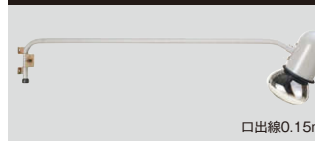

100W 屋外用レフランプ(E26)

IK-1001
¥4,300 ※ランプ別

◆適合ランプ
屋外用レフランプ(ワットプライター) ……90W
仕様 灯具: アーム一体形
塗装色: マンセルN7
アーム径: 薄鋼線管(φ15.9)
ワイヤー止め金具付アーム固定式
質量: 1.0kg ●E12 (在庫限り)