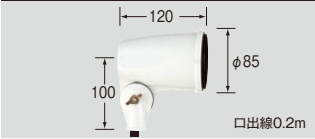

レフランプホルダー

160Wチョークレス水銀ランプ(E26)

IK-207W (白色)
 ¥2,150 ○ランプ別
 塗装色: 白色

IK-207 (赤色)
 ¥2,150 ○ランプ別
 塗装色: 赤色(マンセル7.5R4/14)

共通仕様
 口出線: 0.2m付
 適合ガード: G-24N2
 質量: 0.4kg ●E26
 ◆適合ランプ
 チョークレス水銀ランプ ……BHRF160W/T
 LED電球チョークレス水銀ランプ形LDR100/200V19N-H

LED電球ビームランプ形(E26)

BK-207W (白色)
 ¥2,450 ○ランプ別
 塗装色: 白色

BK-207 (赤色)
 ¥2,450 ○ランプ別
 塗装色: 赤色(マンセル7.5R4/14)

共通仕様
 口出線: 0.2m付
 適合ガード: G-24N2
 質量: 0.4kg ●E26
 ◆適合ランプ
 LED電球ビームランプ形LDR9L(N)-W/LDR14L(N)-W/LDR19L-W