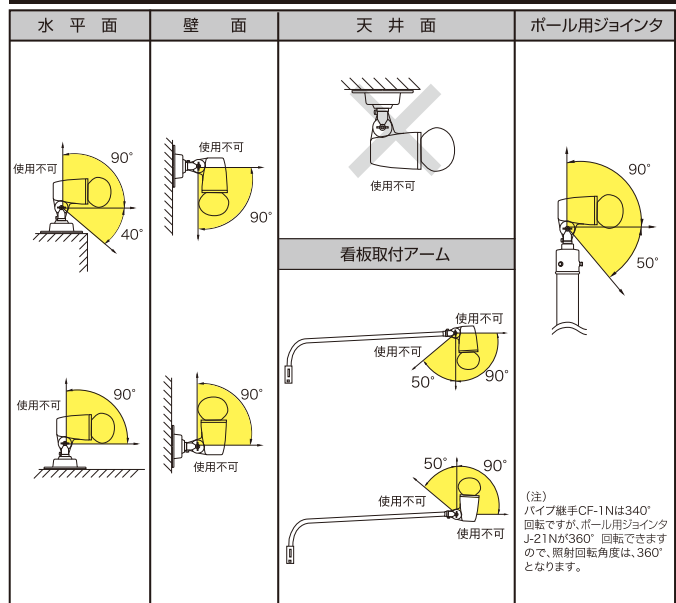

100W 屋外用レフランプ(E26)

IK-1001
 ¥4,300 ※ランプ別

◆適合ランプ
 屋外用レフランプ(ワットプライター) ……90W
 仕様 灯具: アーム一体形
 塗装色: マンセルN7
 アーム径: 薄鋼線管(φ15.9)
 ワイヤー止め金具付アーム固定式
 質量: 1.0kg ●E12 (在庫限り)

75W~125W 反射形HIDランプ(E26)

HK-1019WL (白色)
 ¥5,000 ○ランプ・安定器別
 塗装色: 白色

HK-1019L (赤色)
 ¥5,000 ○ランプ・安定器別
 塗装色: 赤色(マンセル7.5R4/14)

共通仕様
 口出線: 2m付
 適合ガード: G-14N2
 質量: 0.6kg ●E26
 ◆適合ランプ
 反射形HL-ネオルクス ……75W
 反射形水銀ランプ ……100W

100W~400W 反射形HIDランプ(E39)

HK-4019WL (白色)
 ¥5,540 ○ランプ・安定器別
 塗装色: 白色

HK-4019L (赤色)
 ¥5,540 ○ランプ・安定器別
 塗装色: 赤色(マンセル7.5R4/14)

共通仕様
 口出線: 2m付
 適合ガード: G-16N2
 質量: 0.9kg ●E26
 ◆適合ランプ
 反射形ナトリウムランプ ……110W~400W
 反射形水銀ランプ ……200W~400W

レフランプホルダー取付・角度方向図

レフランプホルダー取付のご注意

①屋外に取り付ける時は口出線の出口が下向きになるように取り付けてください。
 (口出線の出口を上向きに使用すると雨水が浸入して本体内に溜まり絶縁不良になります。)

②水平に取り付ける場合は器具が垂れ下がらないように取り付けて下さい。