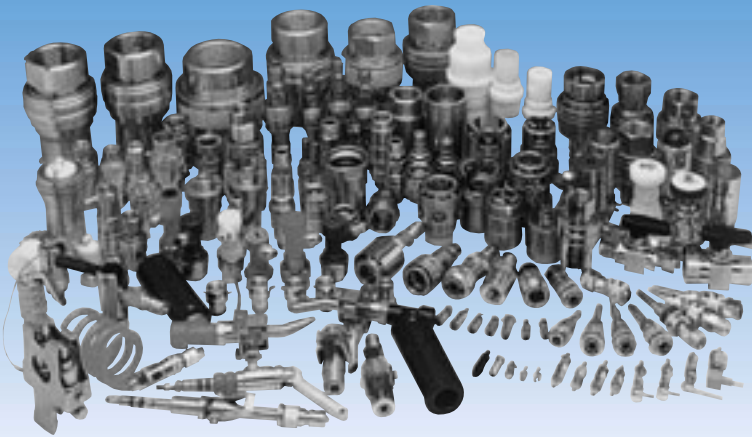

ニューマシン継手シリーズ

漏れない抜けないワンタッチカップリング

最良の操作性・抜群の耐久性迅速・安全・確実な万能流体継手です。

New Machineは独自の新技術と厳格な品質管理のもとに、高信頼性の優れた製品をお求めやすいサービス価格で御奉仕致します。

ニューマシンは流体継手の専門メーカーです

For the rationalized coupling of fluids

株式会社 **ニューマシン**
NEW-MACHINE CO.,LTD.TOKYO-JAPAN

スピンドルモーター
BM13
¥146,000 -

特長

- 小型軽量スピンドル(430g)
- DCブラシレスモーターで抜群の耐久性
- 高速回転(2,000r.p.m.~40,000r.p.m.)
- 低速から高速まで安定したトルク
- ビット(先端工具)の交換は独自のワンタッチ機構(レバー式) 手頃な価格設定

技術と信頼で世界を結ぶ

浦和工業株式会社

<http://www.urawa.co.jp/>