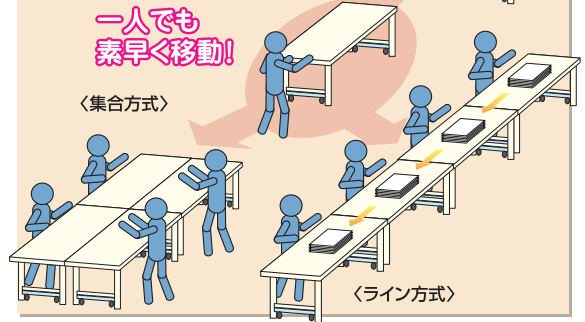

一人でも
素早く移動!

〈集合方式〉