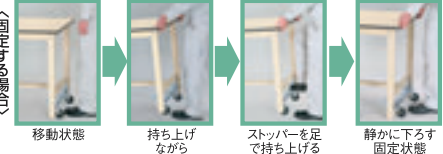

ワンタッチ移動タイプ用
キャスターセット(1台分)

天板サイズ(D)	品番	定価(税抜)
900mm用	UC-900	¥16,000
750mm用	UC-750	¥15,700
600mm用	UC-600	¥15,400

操作手順

〈移動する場合〉

〈固定する場合〉

製造物にあったレイアウトへの変更を、誰でも、ラクに、短時間に行う事ができます。

〈セル方式〉

一人でも
素早く移動!

〈集合方式〉

〈ライン方式〉

サイズ(W×D×H)	ポリエステル天板		リノリウム天板		スチール天板	
	品番	定価(税抜)	品番	定価(税抜)	品番	定価(税抜)
1800×900×740	SWPU-1890-□	¥61,300	SWRU-1890-□	¥64,000	SWSU-1890-□	¥59,700
1800×750×740	SWPU-1875-□	¥55,700	SWRU-1875-□	¥58,500	SWSU-1875-□	¥53,800
1800×600×740	SWPU-1860-□	¥51,800	SWRU-1860-□	¥54,700	SWSU-1860-□	¥50,300
1500×900×740	SWPU-1590-□	¥56,300	SWRU-1590-□	¥60,600	SWSU-1590-□	¥54,300
1500×750×740	SWPU-1575-□	¥51,800	SWRU-1575-□	¥57,100	SWSU-1575-□	¥48,900
1500×600×740	SWPU-1560-□	¥47,900	SWRU-1560-□	¥52,500	SWSU-1560-□	¥45,900
1200×750×740	SWPU-1275-□	¥47,700	SWRU-1275-□	¥51,500	SWSU-1275-□	¥45,300
1200×600×740	SWPU-1260-□	¥44,200	SWRU-1260-□	¥48,200	SWSU-1260-□	¥42,700
900×750×740	SWPU-975-□	¥43,900	SWRU-975-□	¥47,800	SWSU-975-□	¥42,700
900×600×740	SWPU-960-□	¥40,100	SWRU-960-□	¥43,200	SWSU-960-□	¥39,600