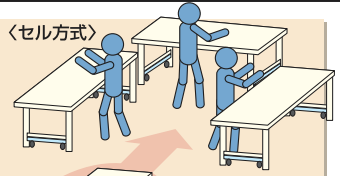

製造物にあったレイアウトへの変更を、誰でも、ラクに、短時間に行う事ができます。

〈セル方式〉