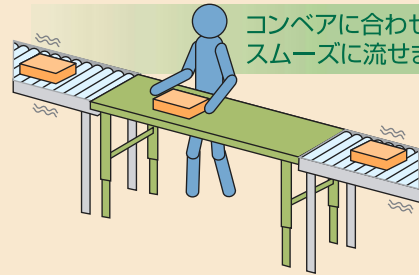

*品番の□でカラーバリエーションをご指定ください。下記カラーバリエーションをご参照下さい。

高さが変わると何かと便利!

新商品

ワークテーブル300シリーズ 〈高さ調整タイプ〉

均等耐荷重 200kg

SWRA-1875-GG ¥50,500 (税抜)

■サイズ:W1800×D750×H600~900mm

●特殊金具により、600mm~900mmの範囲で高さ調整ができます。(25mmピッチで12段階)

●調整はスパナ1本で簡単・確実です。

●天板表面は3種類ご用意しました。(ポリエステル・リノリウム・スチール)

注) 半面棚板の取り付けはできますが、中間棚板の取り付けはできません。

身長に合わせて使いやすい
高さに調整できます。

コンベアに合わせて商品を
スムーズに流せます。

サイズ(W×D×H)	ポリエステル天板		リノリウム天板		スチール天板	
	品番	定価(税抜)	品番	定価(税抜)	品番	定価(税抜)
1800×900×600~900	SWPA-1890-□	¥53,200	SWRA-1890-□	¥55,900	SWSA-1890-□	¥51,600
1800×750×600~900	SWPA-1875-□	¥47,700	SWRA-1875-□	¥50,500	SWSA-1875-□	¥45,800
1800×600×600~900	SWPA-1860-□	¥44,200	SWRA-1860-□	¥47,100	SWSA-1860-□	¥42,700
1500×900×600~900	SWPA-1590-□	¥48,200	SWRA-1590-□	¥52,500	SWSA-1590-□	¥46,200
1500×750×600~900	SWPA-1575-□	¥43,800	SWRA-1575-□	¥49,100	SWSA-1575-□	¥40,900
1500×600×600~900	SWPA-1560-□	¥40,300	SWRA-1560-□	¥44,900	SWSA-1560-□	¥38,300
1200×750×600~900	SWPA-1275-□	¥39,700	SWRA-1275-□	¥43,500	SWSA-1275-□	¥37,300
1200×600×600~900	SWPA-1260-□	¥36,600	SWRA-1260-□	¥40,600	SWSA-1260-□	¥35,100
900×750×600~900	SWPA-975-□	¥35,900	SWRA-975-□	¥39,800	SWSA-975-□	¥34,700
900×600×600~900	SWPA-960-□	¥32,500	SWRA-960-□	¥35,600	SWSA-960-□	¥32,000