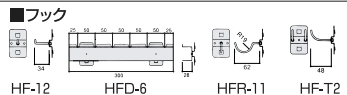

印はお客様組立商品です。

山金工業株式会社

大阪市東成区中道1丁目12-4
TEL.06-6974-8511 FAX.06-6972-7104
<http://www.yamakin-kougyou.co.jp>

資料請求番号: 14-042

<http://www.mekatoro.net>