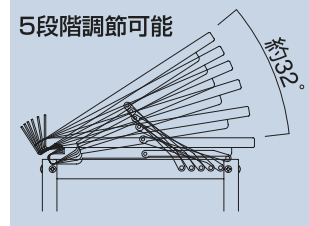

作業者に合わせた角度で
ピッキング作業の改善を!

新商品

ジャストフィットワゴン

- 天板角度をピッキングしやすい状態に簡単に調整可能です。
- 天板を水平にすればそのままワゴンとしてお使いいただけます。
- 天板角度は水平～約32°まで5段階調整が可能です。
- 天板表面はエンボス加工特殊シート材で耐摩耗性バツグン。
- 現在お使いのコンビニワゴンにオプション取り付けできます。

【傾斜天板セットのみの定価(¥28,300)】

コンテナの中身が
見えない
取り出しにくい

傾けると
見やすい
取り出しやすい

WJ-3-P使用例

WJ-2-P使用例

WJ-3-P ¥44,600 (税抜)
 ■外寸法:W750×D430×H851mm(天板部)
 ■天板耐荷重:10kg
 ■全体耐荷重:96kg
 ■キャスター:50φ
 ■色:パールピンク色

WJ-2-P ¥41,400 (税抜)
 ■外寸法:W750×D430×H641mm(天板部)
 ■天板耐荷重:10kg
 ■全体耐荷重:96kg
 ■キャスター:50φ
 ■色:パールピンク色

W400×D400 外寸法:W400×D400×H810mm

高さ600mm

パネル付3段タイプ
WCP-3-P ¥28,410 (税抜)
 ■付属品:フックHFD-6/HF-12/HFR-11/
HF-T2 各1個

パネル付4段タイプ
WCP-4-P ¥31,610 (税抜)
 ■付属品:フックHFD-6/HF-12/HFR-11/
HF-T2 各1個

パネル付3段タイプ
WCLP-3-P ¥28,310 (税抜)
 ■付属品:フックHFD-6/HF-12/
HFR-11/HF-T2 各1個