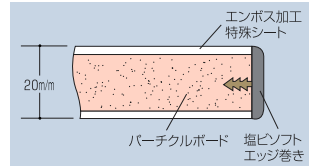

作業者に合わせた角度で
ピッキング作業の改善を!

新商品

ジャストフィットワゴン

- 天板角度をピッキングしやすい状態に簡単に調整可能です。
- 天板を水平にすればそのままワゴンとしてお使いいただけます。
- 天板角度は水平～約32°まで5段階調整が可能です。
- 天板表面はエンボス加工特殊シート材で耐摩耗性バツグン。
- 現在お使いのコンビニワゴンにオプション取り付けできます。

【傾斜天板セットのみの定価(¥28,300)】

コンテナの中身が
見えない
取り出しにくい

傾けると
見やすい
取り出しやすい

WJ-3-P使用例

WJ-2-P使用例

WJ-3-P ¥44,600 (税抜)
 ■外寸法:W750×D430×H851mm(天板部)
 ■天板耐荷重:10kg
 ■全体耐荷重:96kg
 ■キャスター:50φ
 ■色:パールピンク色

WJ-2-P ¥41,400 (税抜)
 ■外寸法:W750×D430×H641mm(天板部)
 ■天板耐荷重:10kg
 ■全体耐荷重:96kg
 ■キャスター:50φ
 ■色:パールピンク色