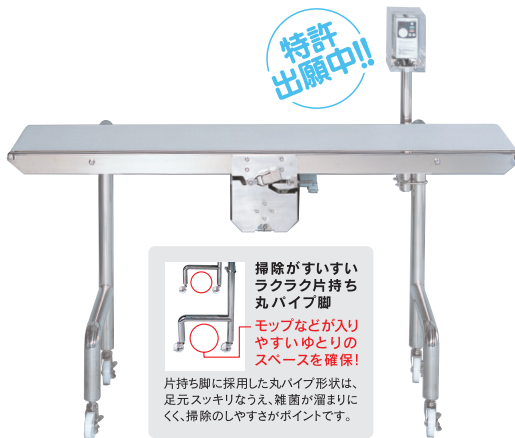

# 洗いやすさ標準装備

ベルト交換も  
アツという間!

① パッチン錠をはずす

② ローラをはずす

③ ベルトをはずす

特許  
出願中!!

掃除がすすい  
ラク片持ち  
丸パイプ脚

モップなどが入り  
やすいゆりの  
スペースを確保!

片持ち脚に採用した丸パイプ形状は、  
足元スッキリなうえ、雑音が溜まりに  
く、掃除のしやすさがポイントです。

片持ち脚を標準装着したW/WVの姉妹機種

## ベルト脱着は ここまで進化した

● 工具レスはもちろん、駆動部の脱着操作だけで取外しが可能なため、従来の脱着にかかる時間をさらに短縮。あっという間に外せます。● 防水モータ(IP65・90W中空軸)を採用し、コンベヤごと丸洗いができます。● 中空軸モータでメンテナンスの必要がなく、安心してご使用いただけます。

食品搬送用ベルトコンベヤ **HACCPを強力支援!**

**ベルクイック/WQV**  
サニベヤベルト脱着タイプ