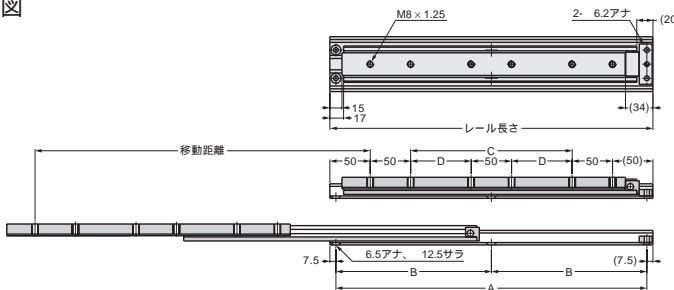

- 材質：鋼(三価ホワイトクロメート処理)

寸法図

CBL-R71型スライドレール(耐荷重320～170kg)3/4スライド 自重：5.4kg/m

形番	価格	スライド長さ (mm)	移動距離 (mm)	主要寸法 (mm)				耐荷重 (N/ペア)
				A	B	C	D	
CBL-R71- 250	26,500	250	130	200		50		3138
CBL-R71- 300	28,000	300	180	250		100		3640
CBL-R71- 350	28,500	350	230	300	125	150		2942
CBL-R71- 400	30,500	400	280	350	150	200		2844
CBL-R71- 450	32,000	450	310	400	175	250		2746
CBL-R71- 500	33,500	500	340	450	200	300		2648
CBL-R71- 550	34,500	550	370	500	225		150	2550
CBL-R71- 600	36,000	600	400	550	250		175	2452
CBL-R71- 650	37,000	650	430	600	275		200	2354
CBL-R71- 700	38,500	700	480	650	300		225	2256
CBL-R71- 750	40,500	750	510	700	325		250	2158
CBL-R71- 800	41,000	800	590	750	350		275	2059
CBL-R71- 850	41,500	850	570	800	375		300	1961
CBL-R71- 900	43,000	900	600	850	400		325	1863
CBL-R71- 950	44,000	950	630	900	425		350	1765
CBL-R71-1000	44,000	1000	680	950	450		375	1667

寸法図

CBL-RA7R型スライドレール(耐荷重340～130kg)完全スライド 自重：8kg/m

形番	価格	スライド長さ (mm)	移動距離 (mm)	主要寸法 (mm)				耐荷重 (N/ペア)
				A	B	C	D	
CBL-RA7R- 300	37,000	300	315	285		100		3334
CBL-RA7R- 350	38,000	350	375	335		150		3285
CBL-RA7R- 400	40,500	400	415	385		200		3236
CBL-RA7R- 450	42,500	450	475	435		250		3187
CBL-RA7R- 500	45,500	500	515	485		300		3138
CBL-RA7R- 550	48,000	550	575		267.5		150	2991
CBL-RA7R- 600	51,000	600	615		292.5		175	2942
CBL-RA7R- 650	53,000	650	675		317.5		200	2893
CBL-RA7R- 700	55,500	700	715		342.5		225	2844
CBL-RA7R- 750	57,500	750	775		367.5		250	2746
CBL-RA7R- 800	60,500	800	815		392.5		275	2648
CBL-RA7R- 850	62,000	850	875		417.5		300	2599
CBL-RA7R- 900	63,000	900	915		442.5		325	2452
CBL-RA7R- 950	64,000	950	975		467.5		350	2354
CBL-RA7R-1000	66,000	1000	1015		492.5		375	2256
CBL-RA7R-1100	67,000	1100	1115		542.5		425	2059
CBL-RA7R-1200	68,500	1200	1215		592.5		475	1863
CBL-RA7R-1300	69,500	1300	1315		642.5		525	1667
CBL-RA7R-1400	70,500	1400	1415		692.5		575	1471
CBL-RA7R-1500	71,500	1500	1515		742.5		625	1275