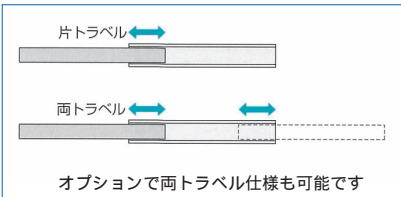

# 重量用スライドレール

- R53より一回り大きな断面状の2段引スライドレールで、レール幅が21mmです
- 中荷重用320～170kgで移動距離は118～668mmです。
- オプションで伸長時のストッパー、収納時のストッパーが取付可能です。

- 材質：鋼(三価ホワイトクロメート処理)

- RA5Rより一回り大きな断面形状の3段引スライドレールで、レール幅が25.5mmです。
- 中荷重用340～130kgで移動距離は315～1515mmです。
- オプションで伸長時のストッパー、収納時のストッパーが取付可能です。

- 材質：鋼(三価ホワイトクロメート処理)

寸法図

CBL-R71型スライドレール(耐荷重320～170kg)3/4スライド 自重：5.4kg/m

形番	価格	スライド長さ (mm)	移動距離 (mm)	主要寸法 (mm)				耐荷重 (N/ペア)
				A	B	C	D	
CBL-R71- 250	26,500	250	130	200		50		3138
CBL-R71- 300	28,000	300	180	250		100		3640
CBL-R71- 350	28,500	350	230	300	125	150		2942
CBL-R71- 400	30,500	400	280	350	150	200		2844
CBL-R71- 450	32,000	450	310	400	175	250		2746
CBL-R71- 500	33,500	500	340	450	200	300		2648
CBL-R71- 550	34,500	550	370	500	225		150	2550
CBL-R71- 600	36,000	600	400	550	250		175	2452
CBL-R71- 650	37,000	650	430	600	275		200	2354
CBL-R71- 700	38,500	700	480	650	300		225	2256
CBL-R71- 750	40,500	750	510	700	325		250	2158
CBL-R71- 800	41,000	800	590	750	350		275	2059
CBL-R71- 850	41,500	850	570	800	375		300	1961
CBL-R71- 900	43,000	900	600	850	400		325	1863
CBL-R71- 950	44,000	950	630	900	425		350	1765
CBL-R71-1000	44,000	1000	680	950	450		375	1667