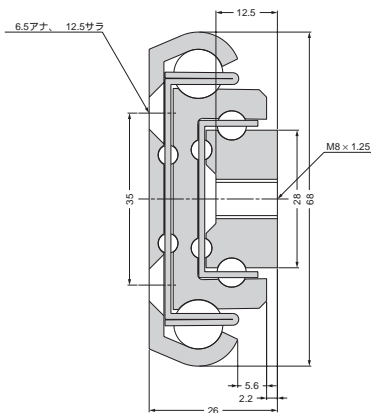

# 重量用スライドレール

- R53より一回り大きな断面状の2段引スライドレールで、レール幅が21mmです
- 中荷重用320～170kgで移動距離は118～668mmです。
- オプションで伸長時のストッパー、収納時のストッパーが取付可能です。

- 材質：鋼(三価ホワイトクロメート処理)

- RA5Rより一回り大きな断面形状の3段引スライドレールで、レール幅が25.5mmです。
- 中荷重用340～130kgで移動距離は315～1515mmです。
- オプションで伸長時のストッパー、収納時のストッパーが取付可能です。

- 材質：鋼(三価ホワイトクロメート処理)

寸法図

CBL-R71型スライドレール(耐荷重320～170kg)3/4スライド 自重：5.4kg/m

形番	価格	スライド長さ (mm)	移動距離 (mm)	主要寸法 (mm)				耐荷重 (N/ペア)
				A	B	C	D	
CBL-R71- 250	26,500	250	130	200		50		3138
CBL-R71- 300	28,000	300	180	250		100		3640
CBL-R71- 350	28,500	350	230	300	125	150		2942
CBL-R71- 400	30,500	400	280	350	150	200		2844
CBL-R71- 450	32,000	450	310	400	175	250		2746
CBL-R71- 500	33,500	500	340	450	200	300		2648
CBL-R71- 550	34,500	550	370	500	225		150	2550
CBL-R71- 600	36,000	600	400	550	250		175	2452
CBL-R71- 650	37,000	650	430	600	275		200	2354
CBL-R71- 700	38,500	700	480	650	300		225	2256
CBL-R71- 750	40,500	750	510	700	325		250	2158
CBL-R71- 800	41,000	800	590	750	350		275	2059
CBL-R71- 850	41,500	850	570	800	375		300	1961
CBL-R71- 900	43,000	900	600	850	400		325	1863
CBL-R71- 950	44,000	950	630	900	425		350	1765
CBL-R71-1000	44,000	1000	680	950	450		375	1667