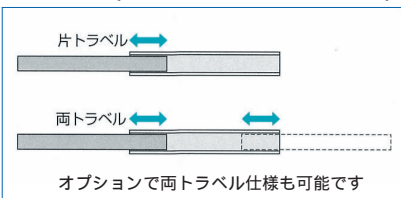

# 重量用スライドレール

- R53より一回り大きな断面状の2段引スライドレールで、レール幅が21mmです
- 中荷重用320～170kgで移動距離は118～668mmです。
- オプションで伸長時のストッパー、収納時のストッパーが取付可能です。

- 材質：鋼(三価ホワイトクロメート処理)

- RA5Rより一回り大きな断面形状の3段引スライドレールで、レール幅が25.5mmです。
- 中荷重用340～130kgで移動距離は315～1515mmです。
- オプションで伸長時のストッパー、収納時のストッパーが取付可能です。

- 材質：鋼(三価ホワイトクロメート処理)

寸法図

CBL-R71型スライドレール(耐荷重320～170kg)3/4スライド 自重：5.4kg/m

形番	価格	スライド長さ (mm)	移動距離 (mm)	主要寸法 (mm)				耐荷重 (N/ペア)
				A	B	C	D	
CBL-R71- 250	26,500	250	130	200		50		3138
CBL-R71- 300	28,000	300	180	250		100		3640
CBL-R71- 350	28,500	350	230	300	125	150		2942
CBL-R71- 400	30,500	400	280	350	150	200		2844
CBL-R71- 450	32,000	450	310	400	175	250		2746
CBL-R71- 500	33,500	500	340	450	200	300		2648
CBL-R71- 550	34,500	550	370	500	225		150	2550
CBL-R71- 600	36,000	600	400	550	250		175	2452
CBL-R71- 650	37,000	650	430	600	275		200	2354
CBL-R71- 700	38,500	700	480	650	300		225	2256
CBL-R71- 750	40,500	750	510	700	325		250	2158
CBL-R71- 800	41,000	800	590	750	350		275	2059
CBL-R71- 850	41,500	850	570	800	375		300	1961
CBL-R71- 900	43,000	900	600	850	400		325	1863
CBL-R71- 950	44,000	950	630	900	425		350	1765
CBL-R71-1000	44,000	1000	680	950	450		375	1667