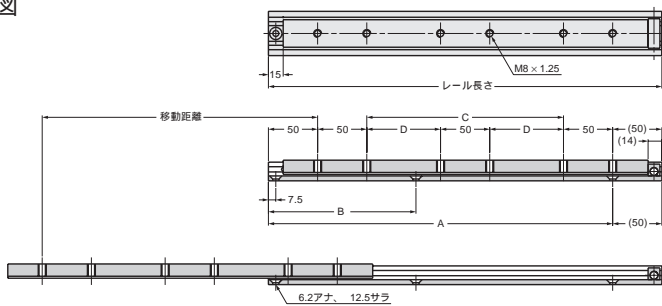

# 重量用スライドレール

- R53より一回り大きな断面状の2段引スライドレールで、レール幅が21mmです
- 中荷重用320～170kgで移動距離は118～668mmです。
- オプションで伸長時のストッパー、収納時のストッパーが取付可能です。

- 材質：鋼(三価ホワイトクロメート処理)

- RA5Rより一回り大きな断面形状の3段引スライドレールで、レール幅が25.5mmです。
- 中荷重用340～130kgで移動距離は315～1515mmです。
- オプションで伸長時のストッパー、収納時のストッパーが取付可能です。

- 材質：鋼(三価ホワイトクロメート処理)

寸法図

CBL-R71型スライドレール(耐荷重320～170kg)3/4スライド 自重：5.4kg/m

形番	価格	スライド長さ (mm)	移動距離 (mm)	主要寸法 (mm)				耐荷重 (N/ペア)
				A	B	C	D	
CBL-R71- 250	26,500	250	130	200		50		3138
CBL-R71- 300	28,000	300	180	250		100		3640
CBL-R71- 350	28,500	350	230	300	125	150		2942
CBL-R71- 400	30,500	400	280	350	150	200		2844
CBL-R71- 450	32,000	450	310	400	175	250		2746
CBL-R71- 500	33,500	500	340	450	200	300		2648
CBL-R71- 550	34,500	550	370	500	225		150	2550
CBL-R71- 600	36,000	600	400	550	250		175	2452
CBL-R71- 650	37,000	650	430	600	275		200	2354
CBL-R71- 700	38,500	700	480	650	300		225	2256
CBL-R71- 750	40,500	750	510	700	325		250	2158
CBL-R71- 800	41,000	800	590	750	350		275	2059
CBL-R71- 850	41,500	850	570	800	375		300	1961
CBL-R71- 900	43,000	900	600	850	400		325	1863
CBL-R71- 950	44,000	950	630	900	425		350	1765
CBL-R71-1000	44,000	1000	680	950	450		375	1667