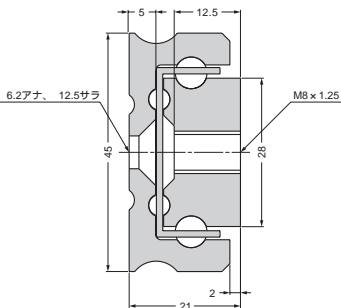

# 重量用スライドレール

- R53より一回り大きな断面状の2段引スライドレールで、レール幅が21mmです
- 中荷重用320～170kgで移動距離は118～668mmです。
- オプションで伸長時のストッパー、収納時のストッパーが取付可能です。

- 材質：鋼(三価ホワイトクロメート処理)

- RA5Rより一回り大きな断面形状の3段引スライドレールで、レール幅が25.5mmです。
- 中荷重用340～130kgで移動距離は315～1515mmです。
- オプションで伸長時のストッパー、収納時のストッパーが取付可能です。

- 材質：鋼(三価ホワイトクロメート処理)

寸法図

CBL-R71型スライドレール(耐荷重320～170kg)3/4スライド 自重：5.4kg/m

形番	価格	スライド長さ (mm)	移動距離 (mm)	主要寸法 (mm)				耐荷重 (N/ペア)
				A	B	C	D	
CBL-R71- 250	26,500	250	130	200		50		3138
CBL-R71- 300	28,000	300	180	250		100		3640
CBL-R71- 350	28,500	350	230	300	125	150		2942
CBL-R71- 400	30,500	400	280	350	150	200		2844
CBL-R71- 450	32,000	450	310	400	175	250		2746
CBL-R71- 500	33,500	500	340	450	200	300		2648
CBL-R71- 550	34,500	550	370	500	225		150	2550
CBL-R71- 600	36,000	600	400	550	250		175	2452
CBL-R71- 650	37,000	650	430	600	275		200	2354
CBL-R71- 700	38,500	700	480	650	300		225	2256
CBL-R71- 750	40,500	750	510	700	325		250	2158
CBL-R71- 800	41,000	800	590	750	350		275	2059
CBL-R71- 850	41,500	850	570	800	375		300	1961
CBL-R71- 900	43,000	900	600	850	400		325	1863
CBL-R71- 950	44,000	950	630	900	425		350	1765
CBL-R71-1000	44,000	1000	680	950	450		375	1667