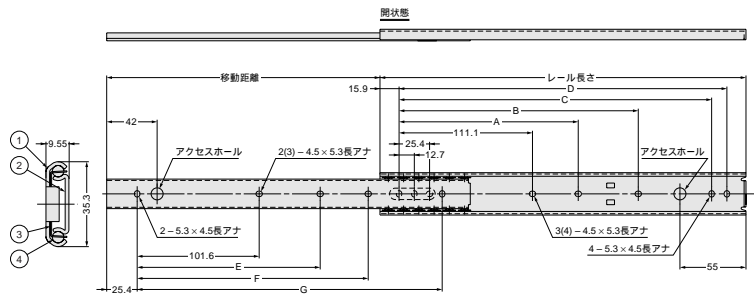

ステンレス製スライドレールSNS27S型

- レール幅27mmの2段引ステンレススライドレールです。
- ロック機構の無いスタンダードモデルです。
- レールの脱着はできません。
- 左右スライドは共通です。
- オールステンレス鋼製で耐食性に優れています。

寸法図

オールステンレス鋼製スライドレールSNS27S型(3/4スライド) ●材質 レール：ステンレス鋼(SUS304BA)

形番	価格	レール長さ (mm)	移動距離 (mm)	主要寸法 (mm)					耐荷重 N/ペア	質量 kg/ペア
				A	B	C	D	E		
SNS27S-20	1,500	200	135	140	160		140	160	255	0.33
SNS27S-25	1,600	250	185	190	210	150	190	210	235	0.41
SNS27S-30	1,700	300	222	240	260	190	240	260	235	0.5
SNS27S-35	1,900	350	260	290	310	225	290	310	226	0.58
SNS27S-40	2,000	400	297	340	360	265	340	360	206	0.66
SNS27S-45	2,100	450	334	390	410	300	390	410	196	0.74
SNS27S-50	2,300	500	371	440	460	337	440	460	177	0.82

ステンレス製スライドレールSNS35S型

- レール幅35mmの2段引ステンレススライドレールです。
- ロック機構の無いスタンダードモデルです。
- レールの脱着はできません。
- 左右スライドは共通です。
- オールステンレス鋼製で耐食性に優れています。

寸法図

オールステンレス鋼製スライドレールSNS35S型(3/4スライド) ●材質 レール：ステンレス鋼(SUS304BA)

形番	価格	レール長さ (mm)	移動距離 (mm)	主要寸法 (mm)							耐荷重 N/ペア	質量 kg/ペア
				A	B	C	D	E	F	G		
SNS35S-30	1,800	304.8	228.6		149.2	260.3	273		152.4	254	481	0.62
SNS35S-35	2,000	355.6	279.4		200	311.1	323.8		203.2	304.8	461	0.72
SNS35S-40	2,100	406.4	304.8		250.8	361.9	374.6		254	355.6	422	0.82
SNS35S-45	2,300	457.2	330.2	212.7	301.6	412.7	425.4	203.2	304.8	406.4	402	0.92
SNS35S-50	2,500	508	381	238.1	352.4	463.5	476.2	228.6	355.6	457.2	363	1.02
SNS35S-55	2,700	558.8	406.4	263.5	403.2	514.3	527	254	406.4	508	333	1.12
SNS35S-60	2,900	609.6	431.8	288.9	454	565.1	577.8	279.4	457.2	558.8	294	1.22
SNS35S-65	3,200	660.4	482.6	314.3	504.8	615.9	628.6	304.8	508	609.6	265	1.32
SNS35S-70	3,400	711.2	508	339.7	555.6	666.7	679.4	330.2	558.8	660.4	245	1.42