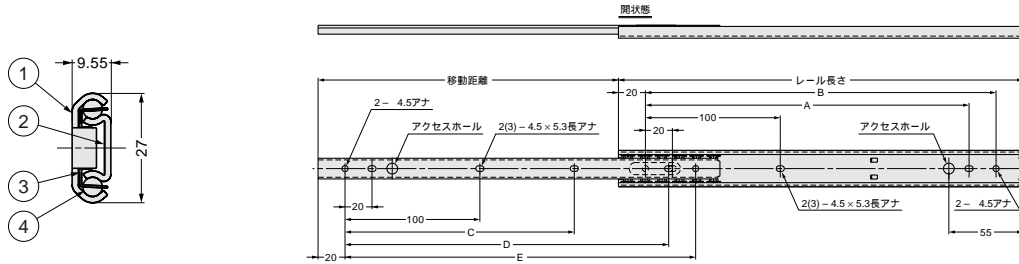

ステンレス製スライドレールSNS27S型

- レール幅27mmの2段引ステンレススライドレールです。
- ロック機構の無いスタンダードモデルです。
- レールの脱着はできません。
- 左右スライドは共通です。
- オールステンレス鋼製で耐食性に優れています。

寸法図

オールステンレス鋼製スライドレールSNS27S型(3/4スライド) ●材質 レール：ステンレス鋼(SUS304BA)

形番	価格	レール長さ (mm)	移動距離 (mm)	主要寸法 (mm)					耐荷重 N/ペア	質量 kg/ペア
				A	B	C	D	E		
SNS27S-20	1,500	200	135	140	160		140	160	255	0.33
SNS27S-25	1,600	250	185	190	210	150	190	210	235	0.41
SNS27S-30	1,700	300	222	240	260	190	240	260	235	0.5
SNS27S-35	1,900	350	260	290	310	225	290	310	226	0.58
SNS27S-40	2,000	400	297	340	360	265	340	360	206	0.66
SNS27S-45	2,100	450	334	390	410	300	390	410	196	0.74
SNS27S-50	2,300	500	371	440	460	337	440	460	177	0.82

ステンレス製スライドレールSNS35S型

- レール幅35mmの2段引ステンレススライドレールです。
- ロック機構の無いスタンダードモデルです。
- レールの脱着はできません。
- 左右スライドは共通です。
- オールステンレス鋼製で耐食性に優れています。

寸法図

オールステンレス鋼製スライドレールSNS35S型(3/4スライド) ●材質 レール：ステンレス鋼(SUS304BA)

形番	価格	レール長さ (mm)	移動距離 (mm)	主要寸法 (mm)							耐荷重 N/ペア	質量 kg/ペア
				A	B	C	D	E	F	G		
SNS35S-30	1,800	304.8	228.6		149.2	260.3	273		152.4	254	481	0.62
SNS35S-35	2,000	355.6	279.4		200	311.1	323.8		203.2	304.8	461	0.72
SNS35S-40	2,100	406.4	304.8		250.8	361.9	374.6		254	355.6	422	0.82
SNS35S-45	2,300	457.2	330.2	212.7	301.6	412.7	425.4	203.2	304.8	406.4	402	0.92
SNS35S-50	2,500	508	381	238.1	352.4	463.5	476.2	228.6	355.6	457.2	363	1.02
SNS35S-55	2,700	558.8	406.4	263.5	403.2	514.3	527	254	406.4	508	333	1.12
SNS35S-60	2,900	609.6	431.8	288.9	454	565.1	577.8	279.4	457.2	558.8	294	1.22
SNS35S-65	3,200	660.4	482.6	314.3	504.8	615.9	628.6	304.8	508	609.6	265	1.32
SNS35S-70	3,400	711.2	508	339.7	555.6	666.7	679.4	330.2	558.8	660.4	245	1.42