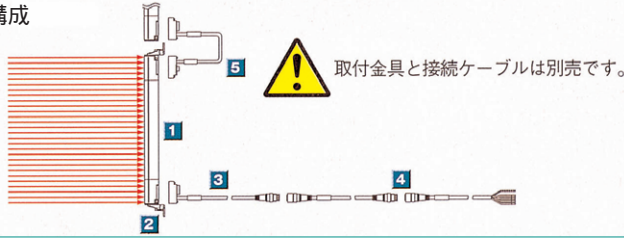

SUNX ライトカーテン

商品構成

● 構成品名

No.	品名
1	ライトカーテン
2	取付金具(別売)
3	ボトムキャップケーブル(別売)
4	延長用ケーブル (別売、ケーブル延長時に使用)
5	直列接続用ケーブル (別売、直列接続時に使用)

ライトカーテンSF4Bシリーズ種類と価格

注 取付金具およびボトムキャップケーブルは本体には付属されていません。

型式名	価格	種類	形状	検出距離 (有効距離)	光軸数	検出幅(mm) (防護高さ)
SF4B-F23	238,000	Fingerタイプ 最小検出物体 14mm 10mm(ピッチ)		0.3 ~ 7m	23	230mm
SF4B-F31	270,400				31	310mm
SF4B-F39	308,200				39	390mm
SF4B-F47	345,800				47	470mm
SF4B-F55	383,600				55	550mm
SF4B-F63	421,200				63	630mm
SF4B-F71	459,000				71	710mm
SF4B-F79	496,600				79	790mm
SF4B-F95	570,800				95	950mm
SF4B-F111	646,200				111	1,110mm
SF4B-F127	654,000				127	1,270mm
SF4B-H12	115,800				Handタイプ 最小検出物体 25mm 20mm(ピッチ)	
SF4B-H16	134,000	16	310mm			
SF4B-H20	152,200	20	390mm			
SF4B-H24	170,400	24	470mm			
SF4B-H28	188,600	28	550mm			
SF4B-H32	206,800	32	630mm			
SF4B-H36	225,000	36	710mm			
SF4B-H40	245,800	40	790mm			
SF4B-H48	287,400	48	950mm			
SF4B-H56	329,000	56	1,110mm			
SF4B-H64	370,600	64	1,270mm			
SF4B-H72	412,200	72	1,430mm			
SF4B-H80	453,800	80	1,590mm			
SF4B-H88	495,400	88	1,750mm			
SF4B-H96	537,000	96	1,910mm			
SF4B-A6	97,600	Arm/Footタイプ 最小検出物体 45mm 40mm(ピッチ)		0.3 ~ 9m	6	230mm
SF4B-A8	108,000				8	310mm
SF4B-A10	123,600				10	390mm
SF4B-A12	139,200				12	470mm
SF4B-A14	157,400				14	550mm
SF4B-A16	173,000				16	630mm
SF4B-A18	188,600				18	710mm
SF4B-A20	204,200				20	790mm
SF4B-A24	239,200				24	950mm
SF4B-A28	274,400				28	1,110mm
SF4B-A32	310,800				32	1,270mm
SF4B-A36	347,200				36	1,430mm
SF4B-A40	383,600	40	1,590mm			
SF4B-A44	420,000	44	1,750mm			
SF4B-A48	456,400	48	1,910mm			