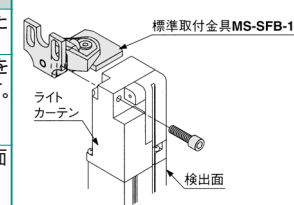

標準取付金具

● MS-SFB-1