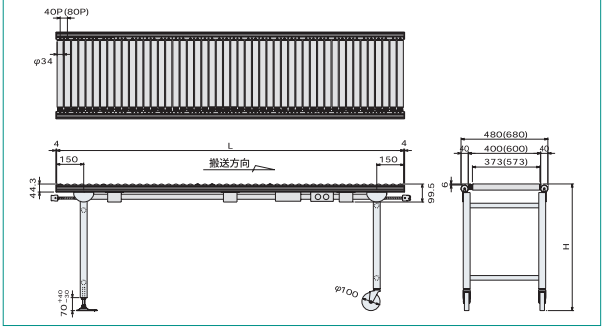

ライトローラー(薄型駆動ローラコンベヤ)

(株)オカムラ

338361

- 100Vのコンセントに差し込むだけで使用できます。ユニットの接続も工具なしで簡単にでき、レイアウト変更など設置に手間がかかりません。
- 電源を投入するだけで、ゼロプレッシャーアキュムレーションが可能です。複雑な制御システムを導入する必要がないのでローコストで導入できます。

搬送物仕様

最大搬送質量: 20kg (ローラー1本あたり最大4kg)
アキュムレーションタイプはセンサで搬送物の検出を行います。

● 製品コードの見方 RD 2 3 L C - Z25
① ② ③ ④

① 搬送タイプ

1 ベーシックタイプ(メイン電源付)	2 アキュムレーションタイプ(メイン電源付)
3 ベーシックタイプ(連結用電源なし)	4 アキュムレーションタイプ(連結用電源なし)
0 グラビティータイプ	

② 搬送速度

1 10m/分	L 400W	④ ローラーピッチ・機長
3 20m/分	M 600W	A 40P・1280L B 80P・1280L
0 グラビティータイプ		C 40P・1920L D 80P・1920L
		E 40P・2560L F 80P・2560L

③ 幅

④

寸法図

アキュムレーションタイプ

下流に搬送物がある場合、後続の搬送物をゾーン毎に停止させる機能付。搬送作業に合わせて自動的に制御されます。

メイン電源付ユニット

電源ボックス(起動、停止ボタン、電源ケーブル、コンセントプラグAC100V)が付いています。非常停止ボタン(オプション)を追加できるコネクター付

連結用電源なしユニット

単体では作動せず、メイン電源付に連結することにより電力の供給を受けて作動します。

製品コード	価格	長さ(mm)	ローラーピッチ	幅(mm)	搬送速度	
RD21LA Z25	263,200	1280L	40P	400W	10m/分	
RD23LA Z25				600W	20m/分	
RD21MA Z25			269,400	80P	400W	10m/分
RD23MA Z25					600W	20m/分
RD21LB Z25	239,000	80P	400W	10m/分		
RD23LB Z25			600W	20m/分		
RD21MB Z25	243,200	80P	400W	10m/分		
RD23MB Z25			600W	20m/分		
RD21LC Z25	338,200	1920L	40P	400W	10m/分	
RD23LC Z25				600W	20m/分	
RD21MC Z25			347,500	80P	400W	10m/分
RD23MC Z25					600W	20m/分
RD21LD Z25	302,200	80P	400W	10m/分		
RD23LD Z25			600W	20m/分		
RD21MD Z25	307,800	80P	400W	10m/分		
RD23MD Z25			600W	20m/分		
RD21LE Z25	411,100	2560L	40P	400W	10m/分	
RD23LE Z25				600W	20m/分	
RD21ME Z25			423,300	80P	400W	10m/分
RD23ME Z25					600W	20m/分
RD21LF Z25	362,800	80P	400W	10m/分		
RD23LF Z25			600W	20m/分		
RD21MF Z25	370,000	80P	400W	10m/分		
RD23MF Z25			600W	20m/分