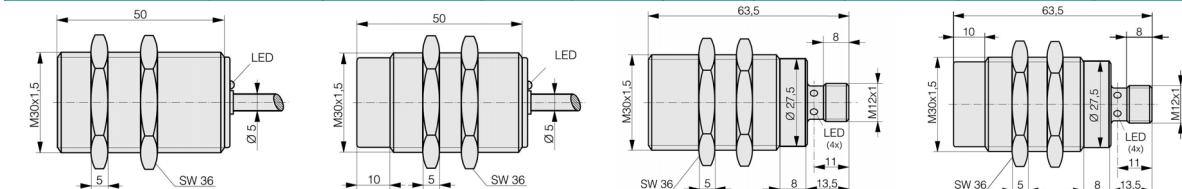

# CONTRINEX 近接スイッチ

コントリネックス・ジャパン(有)

145632

M18シールドケーブル M18非シールドケーブル M18シールドコネクタ M18非シールドコネクタ  
**700シリーズ近接スイッチM18サイズ仕様および価格**

形番	価格	出力/動作モード	サイズ	検出距離	接続	取付タイプ	保護等級	電源電圧	応答周波数
DW-AD-701-M18	13,800	NPN/N.O.	M18	10mm	ケーブル	シールド	IP68	10...30VDC	200Hz
DW-AD-702-M18	15,120	NPN/N.C.							
DW-AS-701-M18-002	13,800	NPN/N.O.							
DW-AS-702-M18-002	15,120	NPN/N.C.							
DW-AD-703-M18	13,800	PNP/N.O.							
DW-AD-704-M18	15,120	PNP/N.C.							
DW-AD-711-M18	13,800	NPN/N.O.		20mm	ケーブル	非シールド	IP68	10...30VDC	200Hz
DW-AD-712-M18	15,120	NPN/N.C.							
DW-AS-711-M18-002	13,800	NPN/N.O.							
DW-AS-712-M18-002	15,120	NPN/N.C.							
DW-AD-713-M18	13,800	PNP/N.O.							
DW-AD-714-M18	15,120	PNP/N.C.							
DW-AS-713-M18-002	13,800	PNP/N.O.	M18	ケーブル	非シールド	IP68	10...30VDC	200Hz	
DW-AS-714-M18-002	15,120	PNP/N.C.							

M30シールドケーブル M30非シールドケーブル M30シールドコネクタ M30非シールドコネクタ  
**700シリーズ近接スイッチM30サイズ仕様および価格**

形番	価格	出力/動作モード	サイズ	検出距離	接続	取付タイプ	保護等級	電源電圧	応答周波数
DW-AD-701-M30	16,380	NPN/N.O.	M30	20mm	ケーブル	シールド	IP68	10...30VDC	100Hz
DW-AD-702-M30	18,060	NPN/N.C.							
DW-AS-701-M30-002	16,380	NPN/N.O.							
DW-AS-702-M30-002	18,060	NPN/N.C.							
DW-AD-703-M30	16,380	PNP/N.O.							
DW-AD-704-M30	18,060	PNP/N.C.							
DW-AD-711-M30	16,380	NPN/N.O.		40mm	ケーブル	非シールド	IP68	10...30VDC	100Hz
DW-AD-712-M30	18,060	NPN/N.C.							
DW-AS-711-M30-002	16,380	NPN/N.O.							
DW-AS-712-M30-002	18,060	NPN/N.C.							
DW-AD-713-M30	16,380	PNP/N.O.							
DW-AD-714-M30	18,060	PNP/N.C.							
DW-AS-713-M30-002	16,380	PNP/N.O.	M30	ケーブル	非シールド	IP68	10...30VDC	100Hz	
DW-AS-714-M30-002	18,060	PNP/N.C.							

センサ取付け用クランプ( 12、 18 )

センサ取付用クランプ( 30用 )

ベース( 12、 18用 )

型番	タイプ	寸法 (mm)		型番	タイプ	穴径mm	型番	タイプ	寸法 (mm)			
		12	18						12	18	18	85
ASU-0001-120	リミットストップ無	12	40	18	ASU-0001-300	リミットストップ無	30	ASU-1000-000	水平タイプ	12	79	40
ASU-0002-120	リミットストップ付	12	40	18	ASU-0002-300	リミットストップ付	30			18	85	40
ASU-0001-180	リミットストップ無	18	40	24								
ASU-0002-180	リミットストップ付	18	40	24								