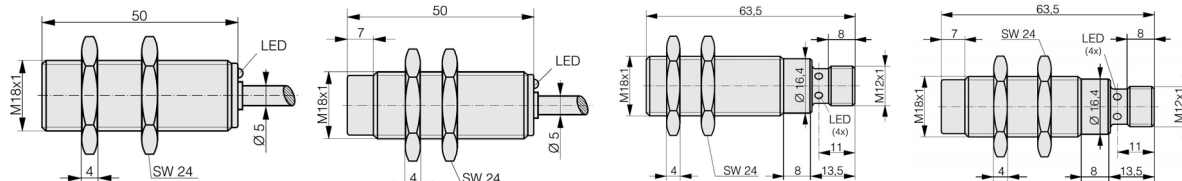

# CONTRINEX 近接スイッチ

コントリネックス・ジャパン(有)

145632

M18シールドケーブル M18非シールドケーブル M18シールドコネクタ M18非シールドコネクタ  
**700シリーズ近接スイッチM18サイズ仕様および価格**

形番	価格	出力/動作モード	サイズ	検出距離	接続	取付タイプ	保護等級	電源電圧	応答周波数
DW-AD-701-M18	13,800	NPN/N.O.	M18	10mm	ケーブル	シールド	IP68	10...30VDC	200Hz
DW-AD-702-M18	15,120	NPN/N.C.							
DW-AS-701-M18-002	13,800	NPN/N.O.							
DW-AS-702-M18-002	15,120	NPN/N.C.							
DW-AD-703-M18	13,800	PNP/N.O.							
DW-AD-704-M18	15,120	PNP/N.C.							
DW-AD-711-M18	13,800	NPN/N.O.		20mm	ケーブル	非シールド	IP68	10...30VDC	200Hz
DW-AD-712-M18	15,120	NPN/N.C.							
DW-AS-711-M18-002	13,800	NPN/N.O.							
DW-AS-712-M18-002	15,120	NPN/N.C.							
DW-AD-713-M18	13,800	PNP/N.O.							
DW-AD-714-M18	15,120	PNP/N.C.							
DW-AS-713-M18-002	13,800	PNP/N.O.	M18	ケーブル	非シールド	IP68	10...30VDC	200Hz	
DW-AS-714-M18-002	15,120	PNP/N.C.							

M30シールドケーブル M30非シールドケーブル M30シールドコネクタ M30非シールドコネクタ  
**700シリーズ近接スイッチM30サイズ仕様および価格**

形番	価格	出力/動作モード	サイズ	検出距離	接続	取付タイプ	保護等級	電源電圧	応答周波数
DW-AD-701-M30	16,380	NPN/N.O.	M30	20mm	ケーブル	シールド	IP68	10...30VDC	100Hz
DW-AD-702-M30	18,060	NPN/N.C.							
DW-AS-701-M30-002	16,380	NPN/N.O.							
DW-AS-702-M30-002	18,060	NPN/N.C.							
DW-AD-703-M30	16,380	PNP/N.O.							
DW-AD-704-M30	18,060	PNP/N.C.							
DW-AD-711-M30	16,380	NPN/N.O.		40mm	ケーブル	非シールド	IP68	10...30VDC	100Hz
DW-AD-712-M30	18,060	NPN/N.C.							
DW-AS-711-M30-002	16,380	NPN/N.O.							
DW-AS-712-M30-002	18,060	NPN/N.C.							
DW-AD-713-M30	16,380	PNP/N.O.							
DW-AD-714-M30	18,060	PNP/N.C.							
DW-AS-713-M30-002	16,380	PNP/N.O.	M30	ケーブル	非シールド	IP68	10...30VDC	100Hz	
DW-AS-714-M30-002	18,060	PNP/N.C.							

センサ取付け用クランプ( 12、 18 )

センサ取付用クランプ( 30用 )

ベース( 12、 18用 )

型番	タイプ	寸法 (mm)		型番	タイプ	穴径mm	型番	タイプ	寸法 (mm)			
		12	18						12	18	18	85
ASU-0001-120	リミットストップ無	12	40	18	ASU-0001-300	リミットストップ無	30	ASU-1000-000	水平タイプ	12	79	40
ASU-0002-120	リミットストップ付	12	40	18	ASU-0002-300	リミットストップ付	30			18	85	40
ASU-0001-180	リミットストップ無	18	40	24								
ASU-0002-180	リミットストップ付	18	40	24								