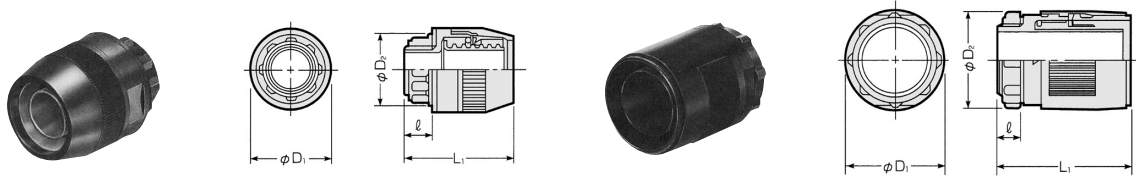

マシンフレキコネクタ(防水タイプ)

MFPK-SK(SM)形ストレートタイプ

形番(色)		価格	フレキ 適合管	適 合 ジョックアウト径	ネジ径	L₁
黒	ミルキーホワイト					
MFPK-12SK	MFPK-12SM	259	12	22mm・1φ(19)	PF1/2	44
MFPK-14SK	MFPK-14SM	329	14	22mm・1φ(19)	PF1/2	45
MFPK-16SK	MFPK-16SM	411	16	22mm・1φ(19)	PF1/2	47
MFPK-22K	MFPK-22M	466	22	27mm・2φ(25)	PF3/4	56
MFPK-28K	MFPK-28M	671	28	34mm・2φ(31)	PF1	65
MFPK-36K	MFPK-36M	926	36	42mm	PF1 1/4	76
MFPK-42K	MFPK-42M	1,003	42	48mm	PF1 1/2	89
MFPK-54K	MFPK-54M	1,569	54	60mm	PF2	109

MFPK-YK(YM)形ストレートクイックタイプ

形番(色)		価格	フレキ 適合管	適 合 ジョックアウト径	ネジ径	L₁
黒	ミルキーホワイト					
MFPK-16SYK	MFPK-16SYM	411	16	22mm・1φ(19)	PF1/2	47.6
MFPK-22YK	MFPK-22YM	466	22	27mm・2φ(25)	PF3/4	55
MFPK-28YK	MFPK-28YM	671	28	34mm・2φ(31)	PF1	66
MFPK-36YK	MFPK-36YM	926	36	42mm	PF1 1/4	77
MFPK-42YK	MFPK-42YM	1,003	42	48mm	PF1 1/2	90