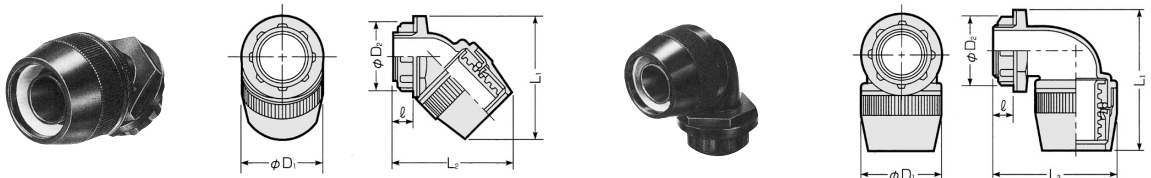

MFPK-HLK(HLM)形45°曲がりタイプ

形番(色)		価格	フレキ 適合管	適 合 ジョックアウト径	ネジ径	L₁
黒	ミルキーホワイト					
MFPK-12SHLK	MFPK-12SHLM	314	12	22mm・1φ(19)	PF1/2	46
MFPK-14SHLK	MFPK-14SHLM	399	14	22mm・1φ(19)	PF1/2	50
MFPK-16SHLK	MFPK-16SHLM	475	16	22mm・1φ(19)	PF1/2	54.8
MFPK-22HLK	MFPK-22HLM	549	22	27mm・2φ(25)	PF3/4	67.4
MFPK-28HLK	MFPK-28HLM	761	28	34mm・2φ(31)	PF1	80.8
MFPK-36HLK	MFPK-36HLM	1,069	36	42mm	PF1 1/4	99
MFPK-42HLK	MFPK-42HLM	1,188	42	48mm	PF1 1/2	108.5
MFPK-54HLK	MFPK-54HLM	1,841	54	60mm	PF2	131

MFPK-LK(LM)形90°曲がりタイプ

形番(色)		価格	フレキ 適合管	適 合 ジョックアウト径	ネジ径	L₁
黒	ミルキーホワイト					
MFPK-12SLK	MFPK-12SLM	351	12	22mm・1φ(19)	PF1/2	51.5
MFPK-14SLK	MFPK-14SLM	451	14	22mm・1φ(19)	PF1/2	57.3
MFPK-16SLK	MFPK-16SLM	549	16	22mm・1φ(19)	PF1/2	60
MFPK-22LK	MFPK-22LM	630	22	27mm・2φ(25)	PF3/4	72.5
MFPK-28LK	MFPK-28LM	850	28	34mm・2φ(31)	PF1	90.5
MFPK-36LK	MFPK-36LM	1,183	36	42mm	PF1 1/4	110.5
MFPK-42LK	MFPK-42LM	1,307	42	48mm	PF1 1/2	123.5
MFPK-54LK	MFPK-54LM	1,995	54	60mm	PF2	150