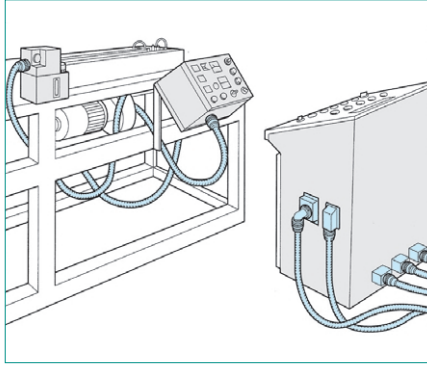

マシンフレキ

機械、盤まわりに最適！繰り返しの曲げに強い自己消火性のPF管です。
 マシンフレキは産業用工作機、ロボットなど可動部をもつ機械まわりのケーブル保護管や、工場内への電線管として使用できる自己消火性のPF管です。塩ビカッターで簡単に切断できるマシンフレキ。スパナ等の工具を使用せず接続、解除が容易にできる付属品により作業がスピーディーに行えます。

- マシンフレキとマシンフレキコネクタの防水性はIEC529のIP55(防じん形・噴流)に適合しています。
- 塩ビカッター等で簡単に切断できます。(切断に便利な表示入りで、1m間隔に印が付けてあります)