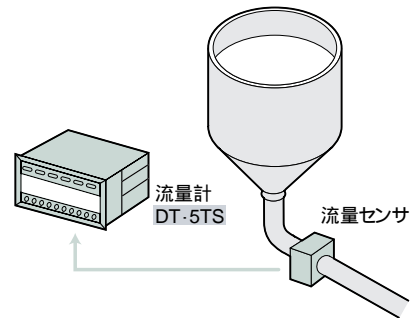

動力伝達・伝動

搬送・運搬

ポンプ・送風機・粉体

工場設備・環境

デジタル回転速度計

ライン上の速度表示 (DT-5TS)

掲載ページ 4-190

デジタル回転速度計

各種液体の流量計測 (DT-5S)

掲載ページ 4-190

デジタル回転速度計

熱処理炉コンベヤの通過時間表示 (DT-5TS)

掲載ページ 4-190

デジタル回転速度計

部品の時間あたりの個数表示 (DT-5TS)

掲載ページ 4-190