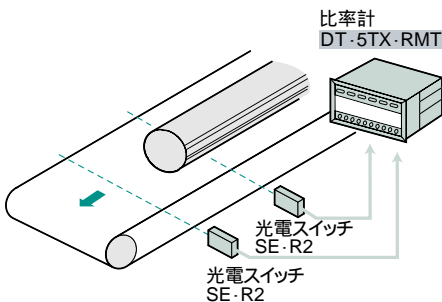

各種液体の流量計測 (DT-5S)

掲載ページ 4-190

デジタル回転速度計

熱処理炉コンベヤの通過時間表示 (DT-5TS)

掲載ページ 4-190

デジタル回転速度計

部品の時間あたりの個数表示 (DT-5TS)

掲載ページ 4-190

デジタル回転速度計

2点間の通過時間の計測 (DT-5TX-RMT)

掲載ページ 4-190

デジタル回転速度計

トラバースのピッチ表示 (DT-5TX-RMT)

掲載ページ 4-190