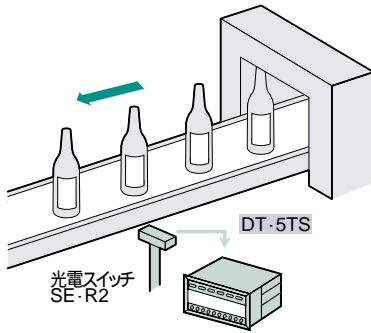

動力伝達・伝動

搬送・運搬

ポンプ・送風機・粉体

工場設備・環境

デジタル回転速度計

ライン上の速度表示 (DT-5TS)

掲載ページ 4-190

デジタル回転速度計

デジタル回転速度計

2点間の通過時間の計測 (DT-5TX-RMT)

掲載ページ 4-190

デジタル回転速度計

トラバースのピッチ表示 (DT-5TX-RMT)

掲載ページ 4-190