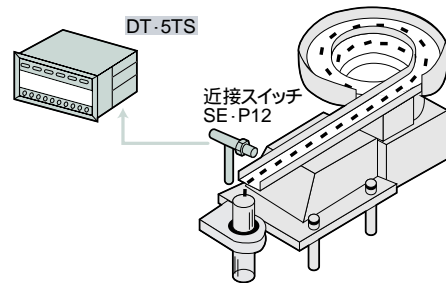

各種液体の流量計測 (DT-5S)

掲載ページ 4-190

デジタル回転速度計

熱処理炉コンベヤの通過時間表示 (DT-5TS)

掲載ページ 4-190

デジタル回転速度計

部品の時間あたりの個数表示 (DT-5TS)

掲載ページ 4-190

デジタル回転速度計

2点間の通過時間の計測 (DT-5TX-RMT)

掲載ページ 4-190

デジタル回転速度計

トラバースのピッチ表示 (DT-5TX-RMT)

掲載ページ 4-190