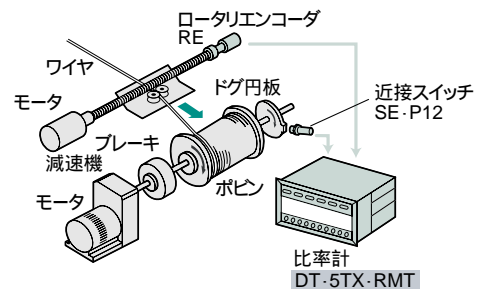

デジタル回転速度計

2点間の通過時間の計測 (DT-5TX-RMT)

掲載ページ 4-190

デジタル回転速度計

トラバースのピッチ表示 (DT-5TX-RMT)

掲載ページ 4-190