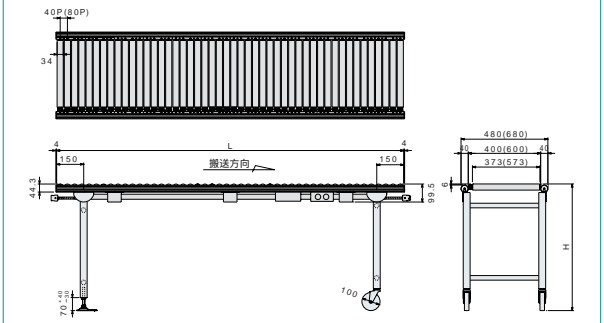

ライトローラー(薄型駆動ローラコンベヤ) (株)岡村製作所

338361

- 100Vのコンセントに差し込むだけで使用できます。ユニットの接続も工具なしで簡単にでき、レイアウト変更など設置に手間がかかりません。
- 電源を投入するだけで、ゼロプレッシャーアキュムレーションが可能です。複雑な制御システムを導入する必要がないのでローコストで導入できます。

搬送物仕様

最大搬送質量: 20kg(ローラー1本あたり最大4kg)
アキュムレーションタイプはセンサで搬送物の検出を行います。

● 製品コードの見方 RD 2 3 L C - Z25

搬送タイプ

1	ベーシックタイプ(メイン電源付)	2	アキュムレーションタイプ(メイン電源付)
3	ベーシックタイプ(連結用電源なし)	4	アキュムレーションタイプ(連結用電源なし)
0	グラビティータイプ		

搬送速度 幅 ローターピッチ・機長

搬送速度	幅	ローラーピッチ	機長
1 10m/分	L 400W	A 40P・1280L B 80P・1280L	
3 20m/分	M 600W	C 40P・1920L D 80P・1920L	
0 グラビティータイプ		E 40P・2560L F 80P・2560L	

寸法図

アキュムレーションタイプ

下流に搬送物がある場合、後続の搬送物をゾーン毎に停止させる機能付。搬送作業に合わせて自動的に制御されます。

メイン電源付ユニット

電源ボックス(起動、停止ボタン、電源ケーブル、コンセントプラグAC100V)が付いています。非常停止ボタン(オプション)を追加できるコネクター付

連結用電源なしユニット

単体では作動せず、メイン電源付に連結することにより電力の供給を受けて作動します。