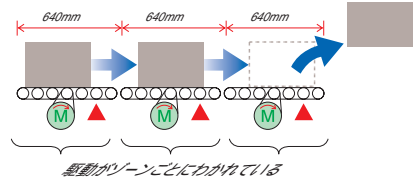

アキュムレーションタイプ

下流に搬送物がある場合、後続の搬送物をゾーン毎に停止させる機能付。搬送作業に合わせて自動的に制御されます。

メイン電源付ユニット

電源ボックス(起動、停止ボタン、電源ケーブル、コンセントプラグAC100V)が付いています。非常停止ボタン(オプション)を追加できるコネクター付

連結用電源なしユニット

単体では作動せず、メイン電源付に連結することにより電力の供給を受けて作動します。

製品コード	価格	長さ(mm)	ローラーピッチ	幅(mm)	搬送速度	製品コード	価格	長さ(mm)	ローラーピッチ	幅(mm)	搬送速度	
RD21LA Z25	263,200	1280L	40P	400W	10m/分	RD41LA Z25	233,100	1280L	40P	400W	10m/分	
RD23LA Z25				20m/分	RD43LA Z25	20m/分						
RD21MA Z25	269,400		80P	600W	10m/分	RD41MA Z25	239,000		80P	400W	10m/分	
RD23MA Z25				20m/分	RD43MA Z25	20m/分						
RD21LB Z25	239,000		40P	400W	10m/分	RD41LB Z25	208,900		1920L	40P	400W	10m/分
RD23LB Z25				20m/分	RD43LB Z25	20m/分						
RD21MB Z25	243,200	80P	600W	10m/分	RD41MB Z25	212,800	80P	400W		10m/分		
RD23MB Z25			20m/分	RD43MB Z25	20m/分							
RD21LC Z25	338,200	1920L	40P	400W	10m/分	RD41LC Z25	308,100	1920L		40P	400W	10m/分
RD23LC Z25				20m/分	RD43LC Z25	20m/分						
RD21MC Z25	347,500		80P	600W	10m/分	RD41MC Z25	317,100		80P	400W	10m/分	
RD23MC Z25				20m/分	RD43MC Z25	20m/分						
RD21LD Z25	302,200		40P	400W	10m/分	RD41LD Z25	272,100		2560L	40P	400W	10m/分
RD23LD Z25				20m/分	RD43LD Z25	20m/分						
RD21MD Z25	307,800	80P	600W	10m/分	RD41MD Z25	277,400	80P	400W		10m/分		
RD23MD Z25			20m/分	RD43MD Z25	20m/分							
RD21LE Z25	411,100	2560L	40P	400W	10m/分	RD41LE Z25	381,000	2560L		40P	400W	10m/分
RD23LE Z25				20m/分	RD43LE Z25	20m/分						
RD21ME Z25	423,300		80P	600W	10m/分	RD41ME Z25	392,900		80P	400W	10m/分	
RD23ME Z25				20m/分	RD43ME Z25	20m/分						
RD21LF Z25	362,800		40P	400W	10m/分	RD41LF Z25	332,600		2560L	40P	400W	10m/分
RD23LF Z25				20m/分	RD43LF Z25	20m/分						
RD21MF Z25	370,000	80P	600W	10m/分	RD41MF Z25	339,600	80P	400W		10m/分		
RD23MF Z25			20m/分	RD43MF Z25	20m/分