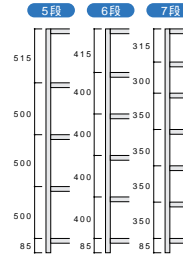

30 300 45 450 60 600

高さ	mm		間口	mm	
4	1200	7	2100	3	875
6	1800	8	2400	5	1500
				4	1200
				6	1800

高さは支柱、間口、奥行は棚板実寸です。
外形寸法はW+15mm、D+15mmになります。
有効間口寸法=W-80mm、
有効棚段間隔寸法=段寸法-35mm

1200H寸法

1800H寸法

2100H寸法

2400H寸法

1200(H)寸法および価格

間口(W)		875	1200	1500	1800
300	3段	品番 L4330-3 価格 17,620	品番 L4430-3 価格 22,690	品番 L4530-3 価格 26,360	品番 L4630-3 価格 31,030
	4段	品番 L4330-4 価格 20,800	品番 L4430-4 価格 27,550	品番 L4530-4 価格 32,450	品番 L4630-4 価格 38,680
	5段	品番 L4330-5 価格 23,990	品番 L4430-5 価格 32,420	品番 L4530-5 価格 38,550	品番 L4630-5 価格 46,330
450	3段	品番 L4345-3 価格 20,750	品番 L4445-3 価格 27,490	品番 L4545-3 価格 32,230	品番 L4645-3 価格 39,150
	4段	品番 L4345-4 価格 24,980	品番 L4445-4 価格 33,950	品番 L4545-4 価格 40,280	品番 L4645-4 価格 49,500
	5段	品番 L4345-5 価格 29,200	品番 L4445-5 価格 40,420	品番 L4545-5 価格 48,330	品番 L4645-5 価格 59,860
600	3段	品番 L4360-3 価格 25,650	品番 L4460-3 価格 31,440	品番 L4560-3 価格 41,440	品番 L4660-3 価格 47,190
	4段	品番 L4360-4 価格 31,500	品番 L4460-4 価格 39,230	品番 L4560-4 価格 52,550	品番 L4660-4 価格 60,230
	5段	品番 L4360-5 価格 37,360	品番 L4460-5 価格 47,020	品番 L4560-5 価格 63,670	品番 L4660-5 価格 73,270

1800(H)寸法および価格

間口(W)		875	1200	1500	1800
300	4段	品番 L6330-4 価格 23,180	品番 L6430-4 価格 29,930	品番 L6530-4 価格 34,830	品番 L6630-4 価格 41,050
	5段	品番 L6330-5 価格 26,360	品番 L6430-5 価格 34,800	品番 L6530-5 価格 40,920	品番 L6630-5 価格 48,700
	6段	品番 L6330-6 価格 29,540	品番 L6430-6 価格 39,670	品番 L6530-6 価格 47,020	品番 L6630-6 価格 56,350
450	4段	品番 L6345-4 価格 27,350	品番 L6445-4 価格 36,330	品番 L6545-4 価格 42,650	品番 L6645-4 価格 51,880
	5段	品番 L6345-5 価格 31,580	品番 L6445-5 価格 42,800	品番 L6545-5 価格 50,700	品番 L6645-5 価格 62,240
	6段	品番 L6345-6 価格 35,800	品番 L6445-6 価格 49,270	品番 L6545-6 価格 58,750	品番 L6645-6 価格 72,590
600	4段	品番 L6360-4 価格 33,880	品番 L6460-4 価格 41,600	品番 L6560-4 価格 54,930	品番 L6660-4 価格 62,600
	5段	品番 L6360-5 価格 39,740	品番 L6460-5 価格 49,390	品番 L6560-5 価格 66,050	品番 L6660-5 価格 75,640
	6段	品番 L6360-6 価格 45,590	品番 L6460-6 価格 57,180	品番 L6560-6 価格 77,170	品番 L6660-6 価格 88,680