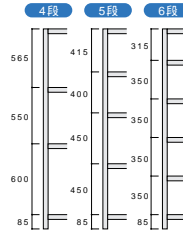

30 300 45 450 60 600

高さ	mm		間口	mm	
4	1200	7	2100	3	875
6	1800	8	2400	5	1500
				4	1200
				6	1800

高さは支柱、間口、奥行は棚板実寸です。
外形寸法はW+15mm、D+15mmになります。
有効間口寸法=W-80mm、
有効棚段間隔寸法=段寸法-35mm

1200H寸法

1800H寸法

2100H寸法

2400H寸法

1200(H)寸法および価格

間口(W)		875	1200	1500	1800
300	3段	品番 L4330-3 価格 17,620	品番 L4430-3 価格 22,690	品番 L4530-3 価格 26,360	品番 L4630-3 価格 31,030
	4段	品番 L4330-4 価格 20,800	品番 L4430-4 価格 27,550	品番 L4530-4 価格 32,450	品番 L4630-4 価格 38,680
	5段	品番 L4330-5 価格 23,990	品番 L4430-5 価格 32,420	品番 L4530-5 価格 38,550	品番 L4630-5 価格 46,330
450	3段	品番 L4345-3 価格 20,750	品番 L4445-3 価格 27,490	品番 L4545-3 価格 32,230	品番 L4645-3 価格 39,150
	4段	品番 L4345-4 価格 24,980	品番 L4445-4 価格 33,950	品番 L4545-4 価格 40,280	品番 L4645-4 価格 49,500
	5段	品番 L4345-5 価格 29,200	品番 L4445-5 価格 40,420	品番 L4545-5 価格 48,330	品番 L4645-5 価格 59,860
600	3段	品番 L4360-3 価格 25,650	品番 L4460-3 価格 31,440	品番 L4560-3 価格 41,440	品番 L4660-3 価格 47,190
	4段	品番 L4360-4 価格 31,500	品番 L4460-4 価格 39,230	品番 L4560-4 価格 52,550	品番 L4660-4 価格 60,230
	5段	品番 L4360-5 価格 37,360	品番 L4460-5 価格 47,020	品番 L4560-5 価格 63,670	品番 L4660-5 価格 73,270

1800(H)寸法および価格

間口(W)		875	1200	1500	1800
300	4段	品番 L6330-4 価格 23,180	品番 L6430-4 価格 29,930	品番 L6530-4 価格 34,830	品番 L6630-4 価格 41,050
	5段	品番 L6330-5 価格 26,360	品番 L6430-5 価格 34,800	品番 L6530-5 価格 40,920	品番 L6630-5 価格 48,700
	6段	品番 L6330-6 価格 29,540	品番 L6430-6 価格 39,670	品番 L6530-6 価格 47,020	品番 L6630-6 価格 56,350
450	4段	品番 L6345-4 価格 27,350	品番 L6445-4 価格 36,330	品番 L6545-4 価格 42,650	品番 L6645-4 価格 51,880
	5段	品番 L6345-5 価格 31,580	品番 L6445-5 価格 42,800	品番 L6545-5 価格 50,700	品番 L6645-5 価格 62,240
	6段	品番 L6345-6 価格 35,800	品番 L6445-6 価格 49,270	品番 L6545-6 価格 58,750	品番 L6645-6 価格 72,590
600	4段	品番 L6360-4 価格 33,880	品番 L6460-4 価格 41,600	品番 L6560-4 価格 54,930	品番 L6660-4 価格 62,600
	5段	品番 L6360-5 価格 39,740	品番 L6460-5 価格 49,390	品番 L6560-5 価格 66,050	品番 L6660-5 価格 75,640
	6段	品番 L6360-6 価格 45,590	品番 L6460-6 価格 57,180	品番 L6560-6 価格 77,170	品番 L6660-6 価格 88,680