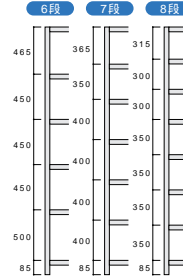

30 300 45 450 60 600

高さ	mm		間口	mm	
4	1200	7	2100	3	875
6	1800	8	2400	5	1500
				4	1200
				6	1800

高さは支柱、間口、奥行は棚板実寸です。
外形寸法はW+15mm、D+15mmになります。
有効間口寸法=W-80mm、
有効棚段間隔寸法=段寸法-35mm

1200H寸法

1800H寸法

2100H寸法

2400H寸法

1200(H)寸法および価格

間口(W)		875	1200	1500	1800
300	3段	品番 L4330-3 価格 17,620	品番 L4430-3 価格 22,690	品番 L4530-3 価格 26,360	品番 L4630-3 価格 31,030
	4段	品番 L4330-4 価格 20,800	品番 L4430-4 価格 27,550	品番 L4530-4 価格 32,450	品番 L4630-4 価格 38,680
	5段	品番 L4330-5 価格 23,990	品番 L4430-5 価格 32,420	品番 L4530-5 価格 38,550	品番 L4630-5 価格 46,330
450	3段	品番 L4345-3 価格 20,750	品番 L4445-3 価格 27,490	品番 L4545-3 価格 32,230	品番 L4645-3 価格 39,150
	4段	品番 L4345-4 価格 24,980	品番 L4445-4 価格 33,950	品番 L4545-4 価格 40,280	品番 L4645-4 価格 49,500
	5段	品番 L4345-5 価格 29,200	品番 L4445-5 価格 40,420	品番 L4545-5 価格 48,330	品番 L4645-5 価格 59,860
600	3段	品番 L4360-3 価格 25,650	品番 L4460-3 価格 31,440	品番 L4560-3 価格 41,440	品番 L4660-3 価格 47,190
	4段	品番 L4360-4 価格 31,500	品番 L4460-4 価格 39,230	品番 L4560-4 価格 52,550	品番 L4660-4 価格 60,230
	5段	品番 L4360-5 価格 37,360	品番 L4460-5 価格 47,020	品番 L4560-5 価格 63,670	品番 L4660-5 価格 73,270

1800(H)寸法および価格

間口(W)		875	1200	1500	1800
300	4段	品番 L6330-4 価格 23,180	品番 L6430-4 価格 29,930	品番 L6530-4 価格 34,830	品番 L6630-4 価格 41,050
	5段	品番 L6330-5 価格 26,360	品番 L6430-5 価格 34,800	品番 L6530-5 価格 40,920	品番 L6630-5 価格 48,700
	6段	品番 L6330-6 価格 29,540	品番 L6430-6 価格 39,670	品番 L6530-6 価格 47,020	品番 L6630-6 価格 56,350
450	4段	品番 L6345-4 価格 27,350	品番 L6445-4 価格 36,330	品番 L6545-4 価格 42,650	品番 L6645-4 価格 51,880
	5段	品番 L6345-5 価格 31,580	品番 L6445-5 価格 42,800	品番 L6545-5 価格 50,700	品番 L6645-5 価格 62,240
	6段	品番 L6345-6 価格 35,800	品番 L6445-6 価格 49,270	品番 L6545-6 価格 58,750	品番 L6645-6 価格 72,590
600	4段	品番 L6360-4 価格 33,880	品番 L6460-4 価格 41,600	品番 L6560-4 価格 54,930	品番 L6660-4 価格 62,600
	5段	品番 L6360-5 価格 39,740	品番 L6460-5 価格 49,390	品番 L6560-5 価格 66,050	品番 L6660-5 価格 75,640
	6段	品番 L6360-6 価格 45,590	品番 L6460-6 価格 57,180	品番 L6560-6 価格 77,170	品番 L6660-6 価格 88,680