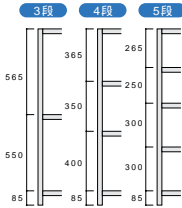

30 300 45 450 60 600

高さ	mm		間口	mm	
4	1200	7	2100	3	875
6	1800	8	2400	5	1500
				4	1200
				6	1800

高さは支柱、間口、奥行は棚板実寸です。
外形寸法はW+15mm、D+15mmになります。
有効間口寸法=W-80mm、
有効棚段間隔寸法=段寸法-35mm

1200H寸法

1800H寸法

2100H寸法

2400H寸法

1200(H)寸法および価格

間口(W)		875	1200	1500	1800
300	3段	品番 L4330-3 価格 17,620	品番 L4430-3 価格 22,690	品番 L4530-3 価格 26,360	品番 L4630-3 価格 31,030
	4段	品番 L4330-4 価格 20,800	品番 L4430-4 価格 27,550	品番 L4530-4 価格 32,450	品番 L4630-4 価格 38,680
	5段	品番 L4330-5 価格 23,990	品番 L4430-5 価格 32,420	品番 L4530-5 価格 38,550	品番 L4630-5 価格 46,330
450	3段	品番 L4345-3 価格 20,750	品番 L4445-3 価格 27,490	品番 L4545-3 価格 32,230	品番 L4645-3 価格 39,150
	4段	品番 L4345-4 価格 24,980	品番 L4445-4 価格 33,950	品番 L4545-4 価格 40,280	品番 L4645-4 価格 49,500
	5段	品番 L4345-5 価格 29,200	品番 L4445-5 価格 40,420	品番 L4545-5 価格 48,330	品番 L4645-5 価格 59,860
600	3段	品番 L4360-3 価格 25,650	品番 L4460-3 価格 31,440	品番 L4560-3 価格 41,440	品番 L4660-3 価格 47,190
	4段	品番 L4360-4 価格 31,500	品番 L4460-4 価格 39,230	品番 L4560-4 価格 52,550	品番 L4660-4 価格 60,230
	5段	品番 L4360-5 価格 37,360	品番 L4460-5 価格 47,020	品番 L4560-5 価格 63,670	品番 L4660-5 価格 73,270

1800(H)寸法および価格

間口(W)		875	1200	1500	1800
300	4段	品番 L6330-4 価格 23,180	品番 L6430-4 価格 29,930	品番 L6530-4 価格 34,830	品番 L6630-4 価格 41,050
	5段	品番 L6330-5 価格 26,360	品番 L6430-5 価格 34,800	品番 L6530-5 価格 40,920	品番 L6630-5 価格 48,700
	6段	品番 L6330-6 価格 29,540	品番 L6430-6 価格 39,670	品番 L6530-6 価格 47,020	品番 L6630-6 価格 56,350
450	4段	品番 L6345-4 価格 27,350	品番 L6445-4 価格 36,330	品番 L6545-4 価格 42,650	品番 L6645-4 価格 51,880
	5段	品番 L6345-5 価格 31,580	品番 L6445-5 価格 42,800	品番 L6545-5 価格 50,700	品番 L6645-5 価格 62,240
	6段	品番 L6345-6 価格 35,800	品番 L6445-6 価格 49,270	品番 L6545-6 価格 58,750	品番 L6645-6 価格 72,590
600	4段	品番 L6360-4 価格 33,880	品番 L6460-4 価格 41,600	品番 L6560-4 価格 54,930	品番 L6660-4 価格 62,600
	5段	品番 L6360-5 価格 39,740	品番 L6460-5 価格 49,390	品番 L6560-5 価格 66,050	品番 L6660-5 価格 75,640
	6段	品番 L6360-6 価格 45,590	品番 L6460-6 価格 57,180	品番 L6560-6 価格 77,170	品番 L6660-6 価格 88,680